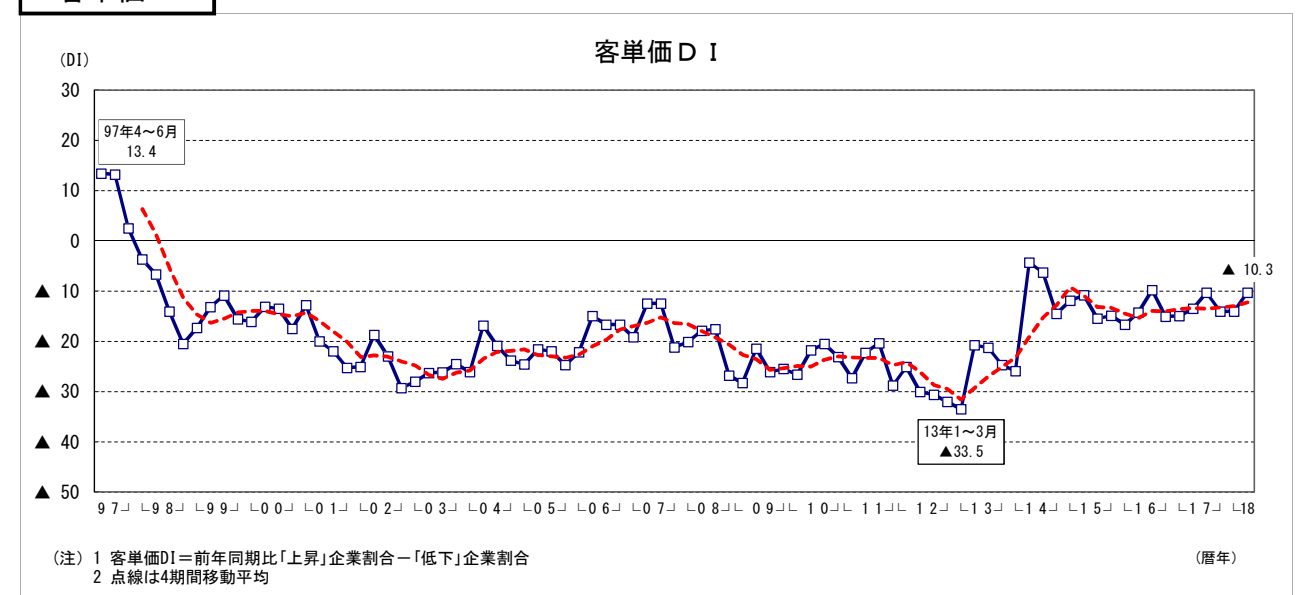

生活衛生関係営業の景況DIと設備投資実施割合

— 日本政策金融公庫「生活衛生関係営業の景況動向等調査結果」—

理容

売上DI

利用客数DI

採算DI

客単価DI

業況DI