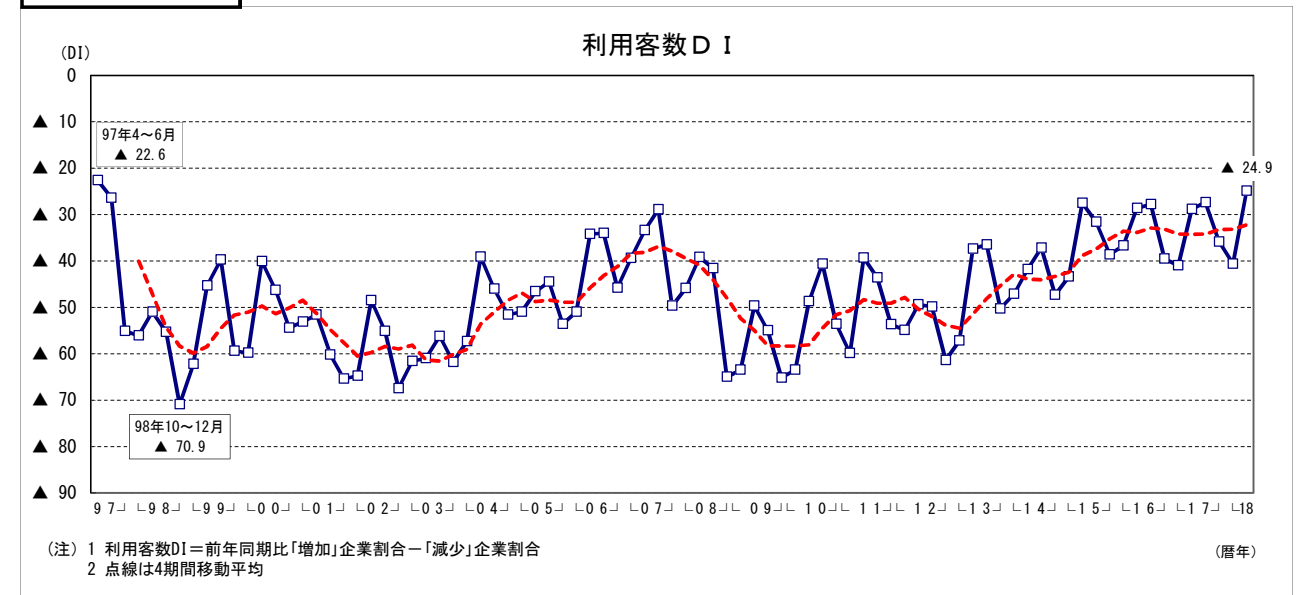

生活衛生関係営業の景況DIと設備投資実施割合

— 日本政策金融公庫「生活衛生関係営業の景況動向等調査結果」—

理容

売上DI

利用客数DI

採算DI

客単価DI

業況DI