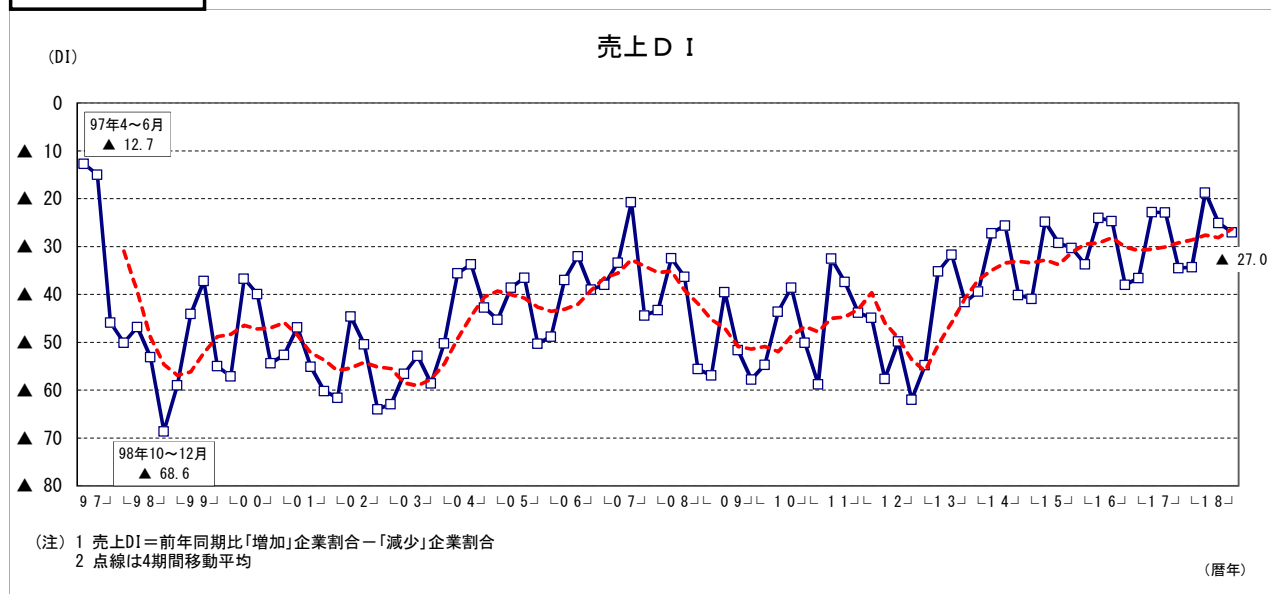

生活衛生関係営業の景況DIと設備投資実施割合

— 日本政策金融公庫「生活衛生関係営業の景況動向等調査結果」—

理容

売上DI