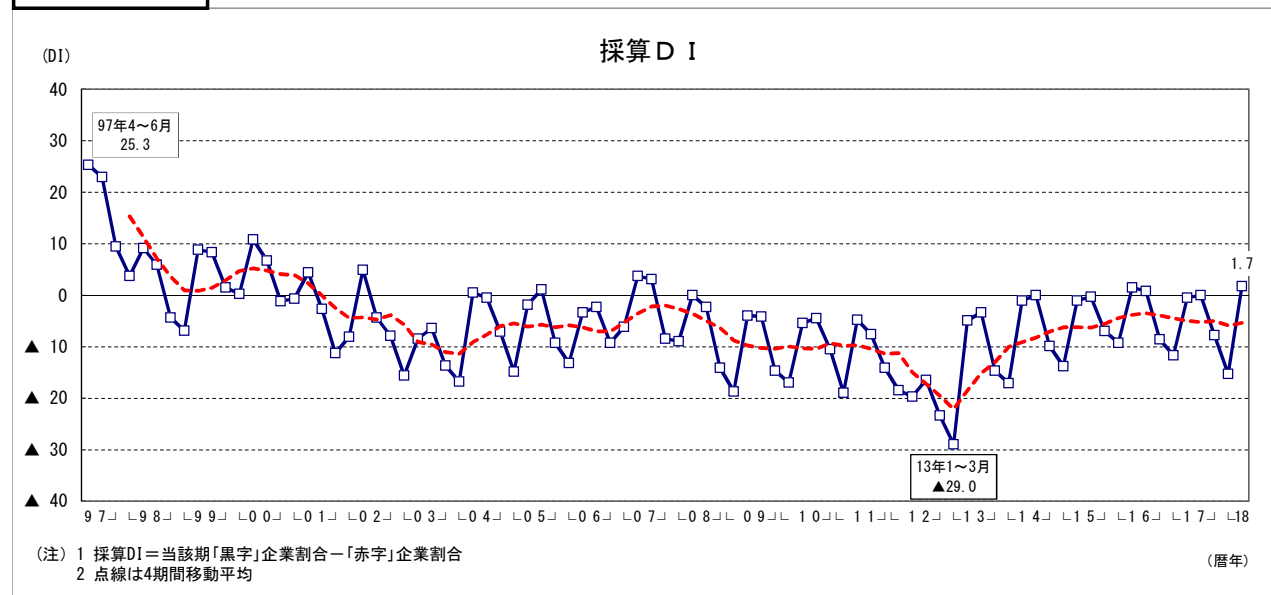

生活衛生関係営業の景況DIと設備投資実施割合

— 日本政策金融公庫「生活衛生関係営業の景況動向等調査結果」—

理容

売上DI

利用客数DI

採算DI

客単価DI

業況DI