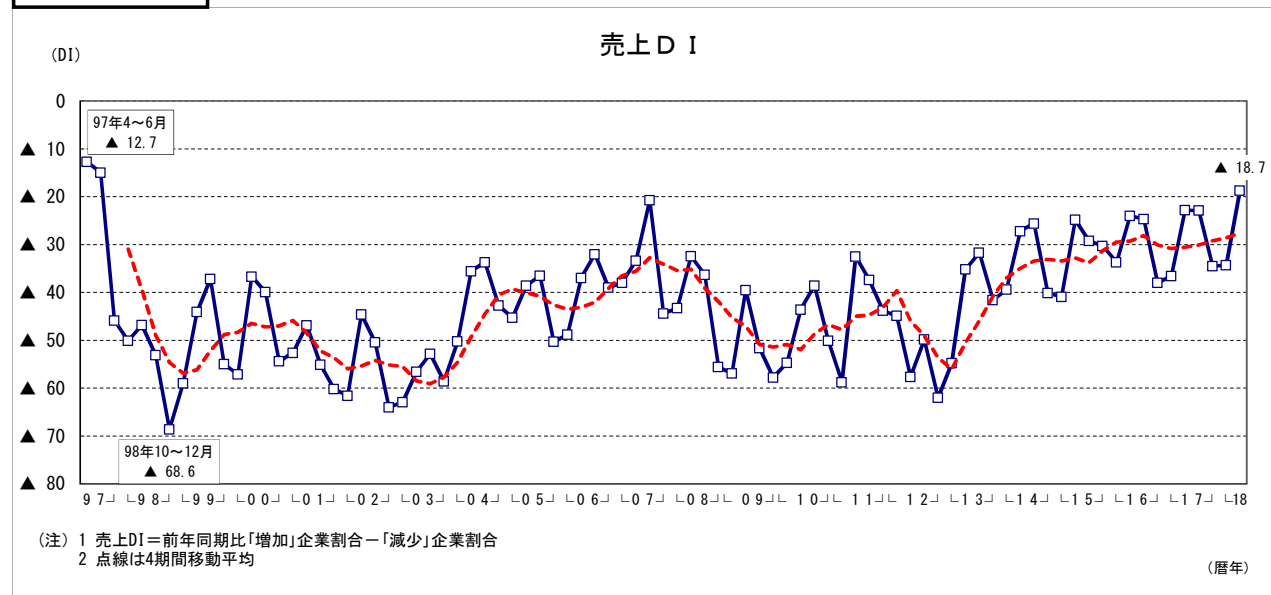

生活衛生関係営業の景況DIと設備投資実施割合

— 日本政策金融公庫「生活衛生関係営業の景況動向等調査結果」—

理容

売上DI

利用客数DI

採算DI

客単価DI

業況DI