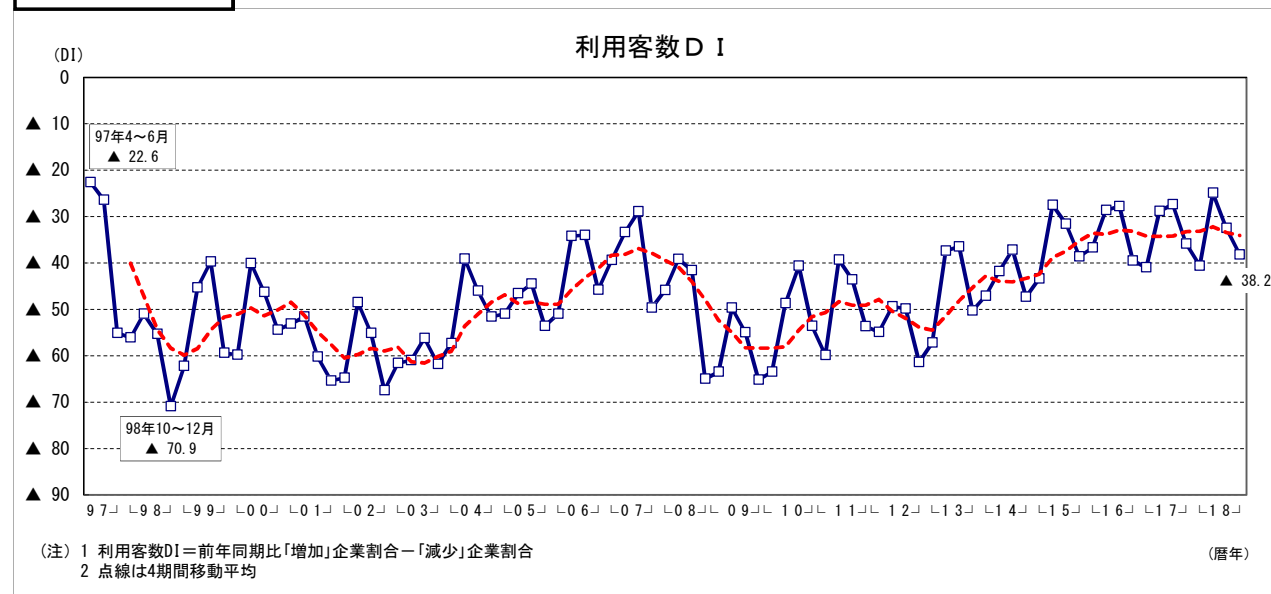

生活衛生関係営業の景況DIと設備投資実施割合

— 日本政策金融公庫「生活衛生関係営業の景況動向等調査結果」—

理容

売上DI

利用客数DI

採算DI

客単価DI

業況DI

設備投資実施割合