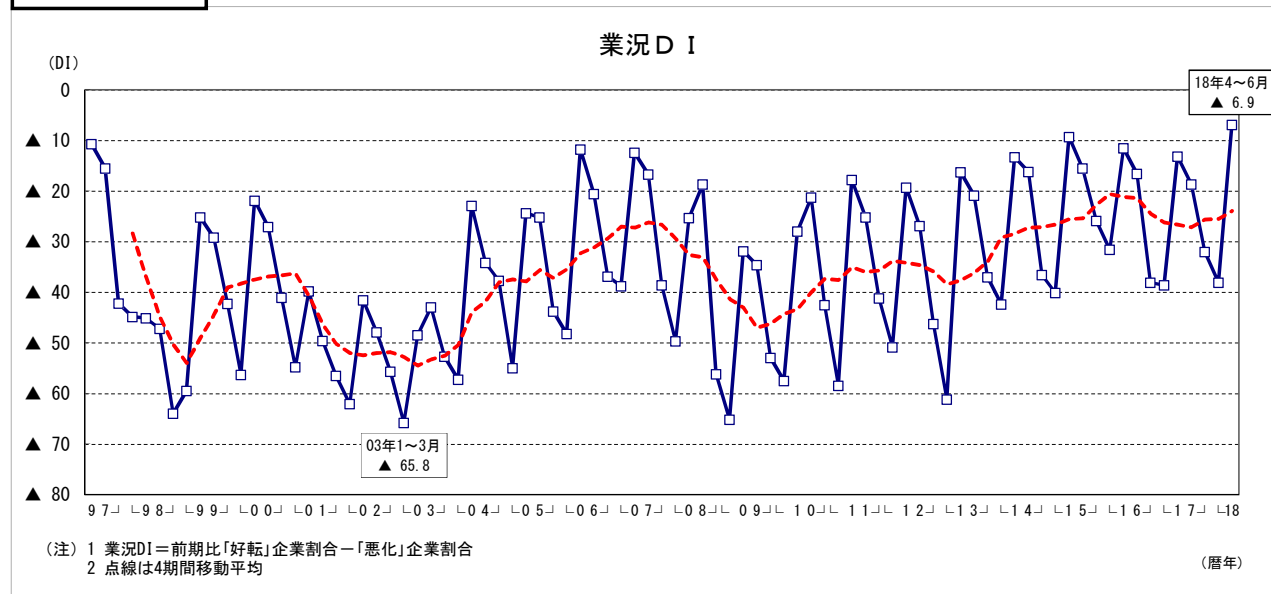

生活衛生関係営業の景況DIと設備投資実施割合

— 日本政策金融公庫「生活衛生関係営業の景況動向等調査結果」—

理容

売上DI

利用客数DI

採算DI

客単価DI

業況DI