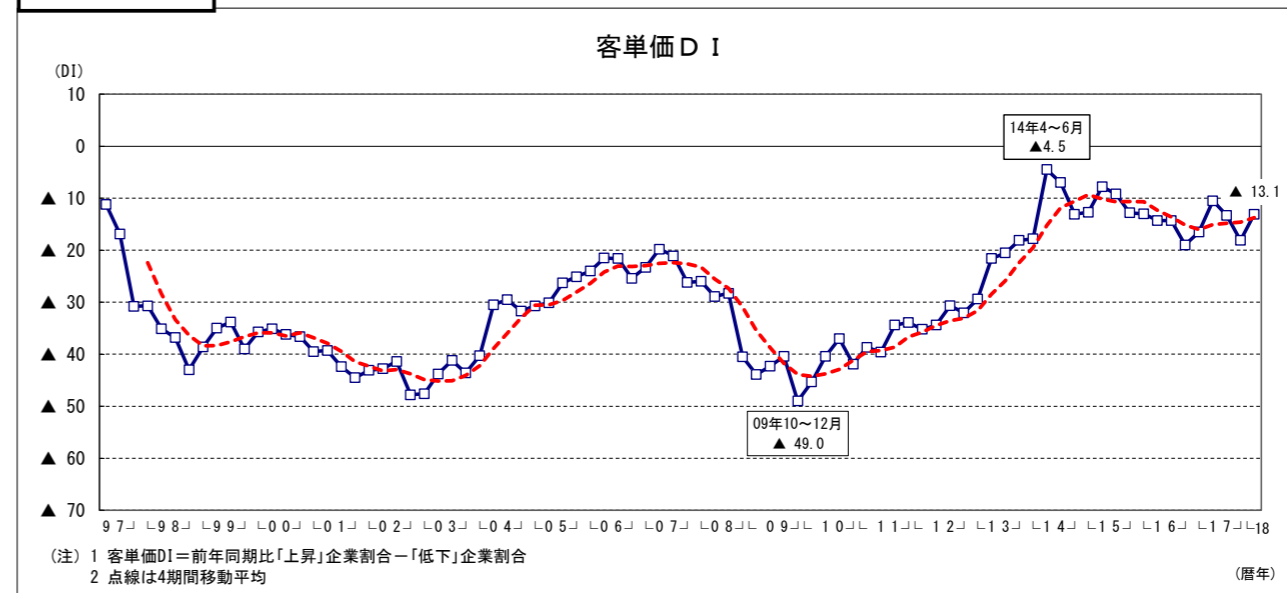

生活衛生関係営業の景況DIと設備投資実施割合

— 日本政策金融公庫「生活衛生関係営業の景気動向等調査結果」—

売上DI

利用客数DI

採算DI

客単価DI

業況DI

設備投資実施割合