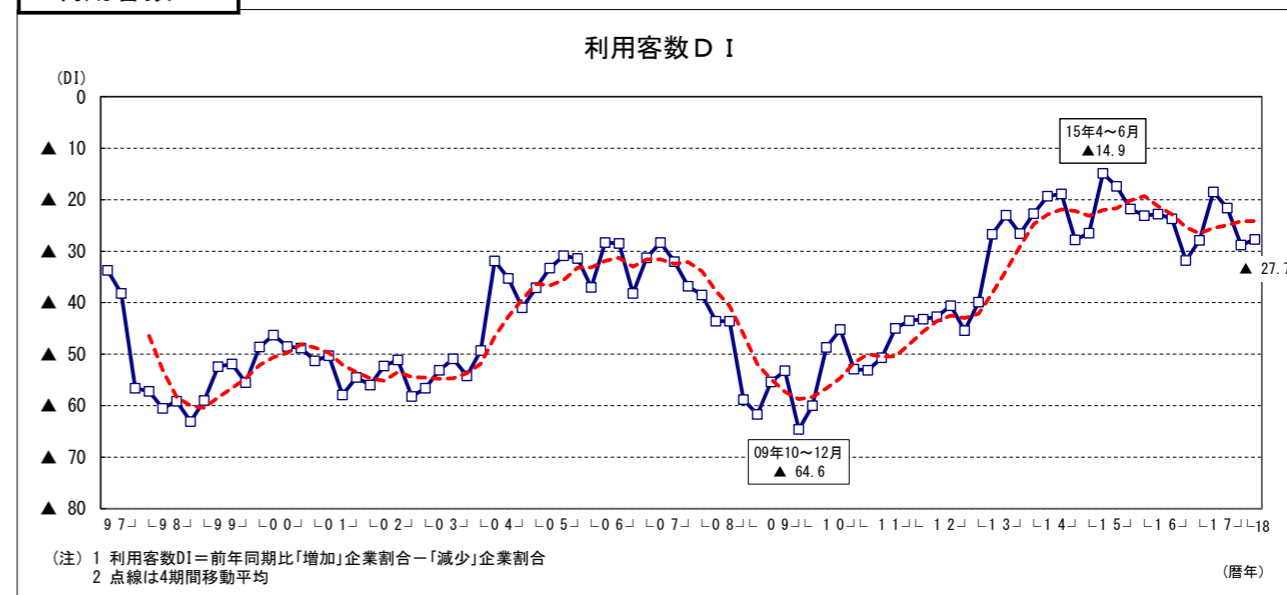

生活衛生関係営業の景況DIと設備投資実施割合

— 日本政策金融公庫「生活衛生関係営業の景気動向等調査結果」—

売上DI

利用客数DI

採算DI

客単価DI

業況DI

設備投資実施割合