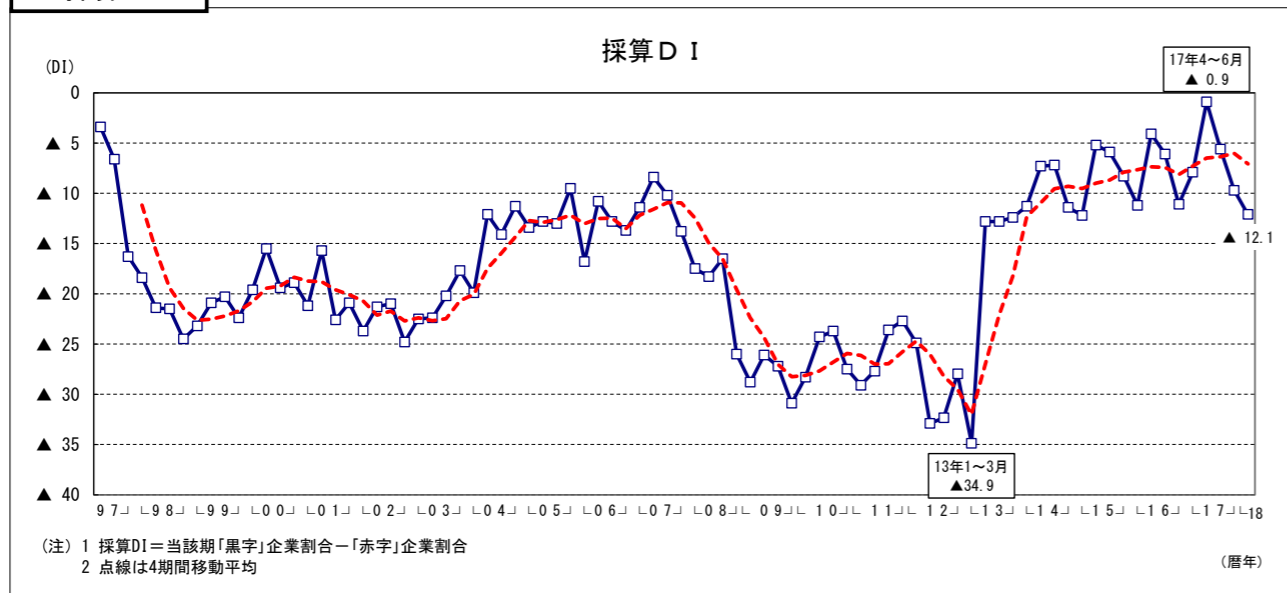

生活衛生関係営業の景況DIと設備投資実施割合

— 日本政策金融公庫「生活衛生関係営業の景気動向等調査結果」—

売上DI

利用客数DI

採算DI

客単価DI

業況DI

設備投資実施割合