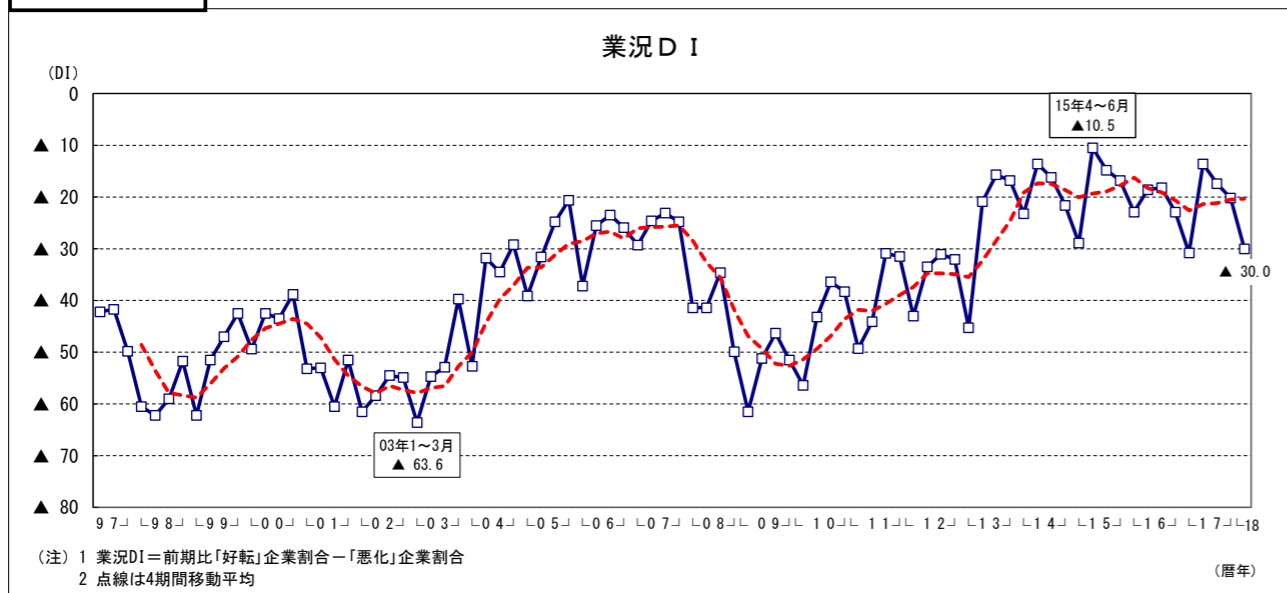

生活衛生関係営業の景況DIと設備投資実施割合

— 日本政策金融公庫「生活衛生関係営業の景気動向等調査結果」—

売上DI

利用客数DI

採算DI

客単価DI

業況DI

設備投資実施割合