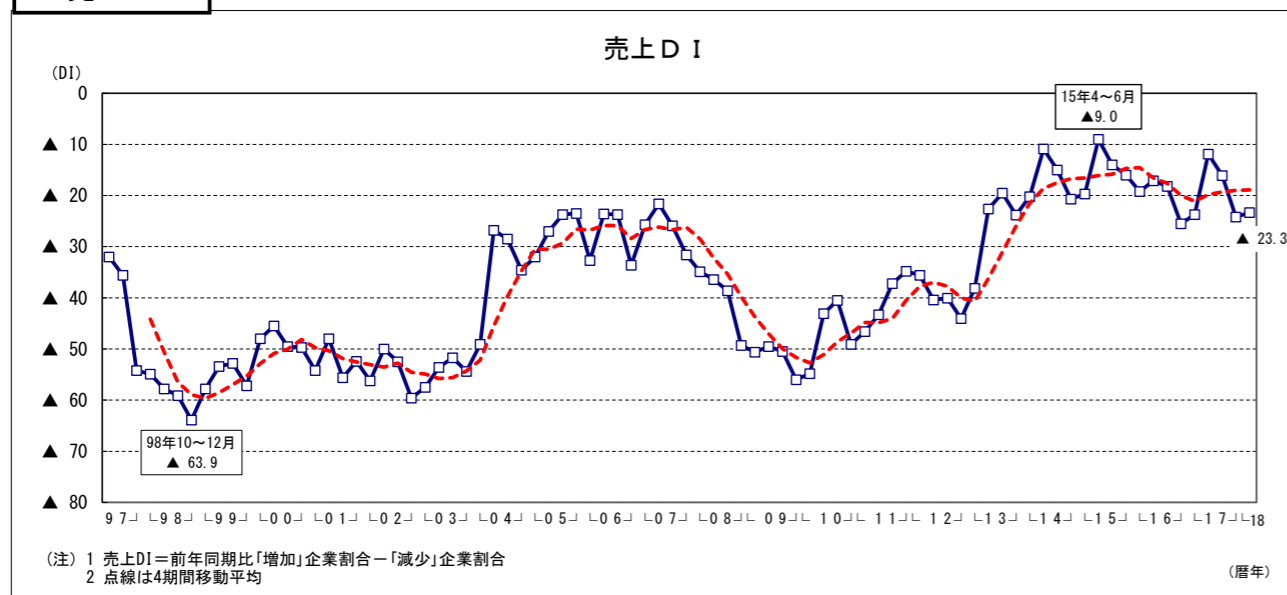

生活衛生関係営業の景況DIと設備投資実施割合

— 日本政策金融公庫「生活衛生関係営業の景気動向等調査結果」—

売上DI

利用客数DI

採算DI

客単価DI

業況DI

設備投資実施割合