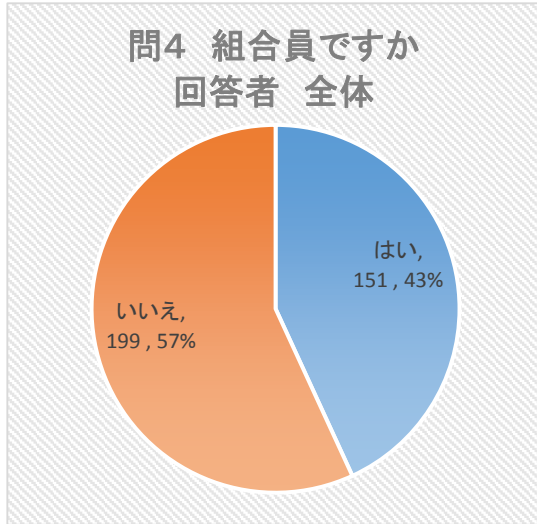

平成29年度「生衛業アンケート調査」

調査に協力いただいた方(調査員)

調査に協力いただいた方(調査員)

業種	人数
理容	19
美容	4
クリーニング	3
浴場	7
すし	2
料理	7
社交	5
計	47

調査員業種ごとの調査数と回答数

調査員業種ごとの調査数と回答数

業種	調査数	回答数	回答率
理容	186	156	84%
美容	42	40	95%
クリーニング	28	23	82%
浴場	49	35	71%
すし	20	19	95%
料理	43	42	98%
社交	53	35	66%
計	421	350	83%

平成29年度「生衛業アンケート調査」

業種	男	女	計
理容	105	33	138
美容	10	35	45
クリーニング	12	3	15
旅館ホ	2	2	4
浴場	4	1	5
すし	29	0	29
食肉	9	1	10
料理	35	16	51
社交	14	39	53
計	220	130	350

平成29年度「生衛業アンケート調査」

問3 年齢(回答者 全体)

業種	40歳未満	40歳～59歳	60歳以上	計
理容	11	62	65	138
美容	5	27	13	45
クリーニング	1	6	8	15
旅館ホ	0	2	2	4
浴場	0	2	3	5
すし	3	14	12	29
食肉	0	4	6	10
料理	10	23	18	51
社交	13	22	18	53
計	43	162	145	350

問3 年齢(回答者 男)

業種	40歳未満	40歳～59歳	60歳以上	計
理容	9	49	47	105
美容	2	7	1	10
クリーニング	0	4	8	12
旅館ホ	0	2	0	2
浴場	0	2	2	4
すし	3	14	12	29
食肉	0	4	5	9
料理	7	16	12	35
社交	3	4	7	14
計	24	102	94	220

問3 年齢(回答者 女)

業種	40歳未満	40歳～59歳	60歳以上	計
理容	2	13	18	33
美容	3	20	12	35
クリーニング	1	2	0	3
旅館ホ	0	0	2	2
浴場	0	0	1	1
すし	0	0	0	0
食肉	0	0	1	1
料理	3	7	6	16
社交	10	18	11	39
計	19	60	51	130

平成29年度「生衛業アンケート調査」

平成29年度「生衛業アンケート調査」

問4 あなたは生活衛生同業組合の組合員ですか。
(回答者 全体)

業種	はい	いいえ	計
理容	99	39	138
美容	9	36	45
クリーニング	3	12	15
旅館ホ	3	1	4
浴場	4	1	5
すし	10	19	29
食肉	4	6	10
料理	11	40	51
社交	8	45	53
計	151	199	350

問4 あなたは生活衛生同業組合の組合員ですか。
(回答者 男)