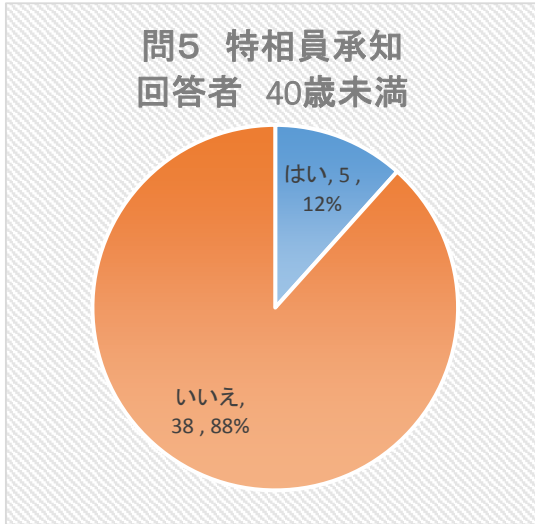

平成29年度「生衛業アンケート調査」

問4 あなたは生活衛生同業組合の組合員ですか。
(回答者 40歳未満)

業種	はい	いいえ	計
理容	2	9	11
美容	1	4	5
クリーニング	0	1	1
旅館ホ	0	0	0
浴場	0	0	0
すし	0	3	3
食肉	0	0	0
料理	1	9	10
社交	0	13	13
計	4	39	43

問4 あなたは生活衛生同業組合の組合員ですか。
(回答者 40歳～59歳)

業種	はい	いいえ	計
理容	45	17	62
美容	5	22	27
クリーニング	0	6	6
旅館ホ	1	1	2
浴場	2	0	2
すし	2	12	14
食肉	1	3	4
料理	6	17	23
社交	5	17	22
計	67	95	162

問4 あなたは生活衛生同業組合の組合員ですか。
(回答者 60歳以上)

業種	はい	いいえ	計
理容	52	13	65
美容	3	10	13
クリーニング	3	5	8
旅館ホ	2	0	2
浴場	2	1	3
すし	8	4	12
食肉	3	3	6
料理	4	14	18
社交	3	15	18
計	80	65	145

平成29年度「生衛業アンケート調査」

問5 特相員のことをご存知ですか。

(回答者 全体)

業種	はい	いいえ	計
理容	84	54	138
美容	11	34	45
クリーニング	3	12	15
旅館ホ	2	2	4
浴場	4	1	5
すし	8	21	29
食肉	4	6	10
料理	13	38	51
社交	10	43	53
計	139	211	350

問5 特相員のことをご存知ですか。

(回答者 男)

業種	はい	いいえ	計
理容	65	40	105
美容	0	10	10
クリーニング	3	9	12
旅館ホ	1	1	2
浴場	3	1	4
すし	8	21	29
食肉	3	6	9
料理	10	25	35
社交	3	11	14
計	96	124	220

問5 特相員のことをご存知ですか。

(回答者 女)

業種	はい	いいえ	計
理容	19	14	33
美容	11	24	35
クリーニング	0	3	3
旅館ホ	1	1	2
浴場	1	0	1
すし	0	0	0
食肉	1	0	1
料理	3	13	16
社交	7	32	39
計	43	87	130

平成29年度「生衛業アンケート調査」

問5 特相員のことをご存知ですか。

(回答者 40歳未満)

業種	はい	いいえ	計
理容	3	8	11
美容	1	4	5
クリーニング	0	1	1
旅館ホ	0	0	0
浴場	0	0	0
すし	0	3	3
食肉	0	0	0
料理	0	10	10
社交	1	12	13
計	5	38	43