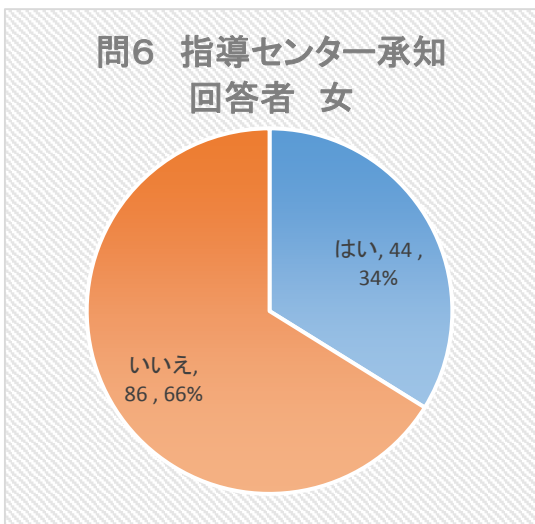

平成29年度「生衛業アンケート調査」

問5 特相員のことをご存知ですか。

(回答者 組合員)

業種	はい	いいえ	計
理容	77	22	99
美容	4	5	9
クリーニング	2	1	3
旅館ホ	2	1	3
浴場	4	0	4
すし	5	5	10
食肉	4	0	4
料理	9	2	11
社交	3	5	8
計	110	41	151

問5 特相員のことをご存知ですか。

(回答者 非組合員)

業種	はい	いいえ	計
理容	7	32	39
美容	7	29	36
クリーニング	1	11	12
旅館ホ	0	1	1
浴場	0	1	1
すし	3	16	19
食肉	0	6	6
料理	4	36	40
社交	7	38	45
計	29	170	199

平成29年度「生衛業アンケート調査」

問6 指導センターのことをご存知ですか。
(回答者 全体)

業種	はい	いいえ	計
理容	80	58	138
美容	16	29	45
クリーニング	2	13	15
旅館ホ	2	2	4
浴場	5	0	5
すし	11	18	29
食肉	4	6	10
料理	14	37	51
社交	10	43	53
計	144	206	350

問6 指導センターのことをご存知ですか。
(回答者 男)

業種	はい	いいえ	計
理容	62	43	105
美容	2	8	10
クリーニング	2	10	12
旅館ホ	1	1	2
浴場	4	0	4
すし	11	18	29
食肉	3	6	9
料理	11	24	35
社交	4	10	14
計	100	120	220

問6 指導センターのことをご存知ですか。
(回答者 女)

業種	はい	いいえ	計
理容	18	15	33
美容	14	21	35
クリーニング	0	3	3
旅館ホ	1	1	2
浴場	1	0	1
すし	0	0	0
食肉	1	0	1
料理	3	13	16
社交	6	33	39
計	44	86	130

平成29年度「生衛業アンケート調査」

問6 指導センターのことをご存知ですか。
(回答者 40歳未満)

業種	はい	いいえ	計
理容	1	10	11
美容	1	4	5
クリーニング	0	1	1
旅館ホ	0	0	0
浴場	0	0	0
すし	0	3	3
食肉	0	0	0
料理	3	7	10
社交	2	11	13
計	7	36	43

問6 指導センターのことをご存知ですか。
(回答者 40歳～59歳)

業種	はい	いいえ	計
理容	38	24	62
美容	12	15	27
クリーニング	0	6	6
旅館ホ	1	1	2
浴場	2	0	2
すし	4	10	14
食肉	1	3	4
料理	6	17	23
社交	2	20	22
計	66	96	162