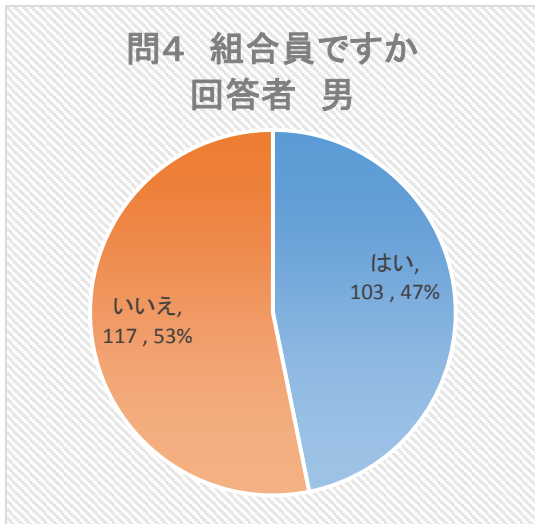

問3 年齢(回答者 男)

業種	40歳未満	40歳～59歳	60歳以上	計
理容	9	49	47	105
美容	2	7	1	10
クリーニング	0	4	8	12
旅館ホ	0	2	0	2
浴場	0	2	2	4
すし	3	14	12	29
食肉	0	4	5	9
料理	7	16	12	35
社交	3	4	7	14
計	24	102	94	220

問3 年齢(回答者 女)

業種	40歳未満	40歳～59歳	60歳以上	計
理容	2	13	18	33
美容	3	20	12	35
クリーニング	1	2	0	3
旅館ホ	0	0	2	2
浴場	0	0	1	1
すし	0	0	0	0
食肉	0	0	1	1
料理	3	7	6	16
社交	10	18	11	39
計	19	60	51	130

平成29年度「生衛業アンケート調査」

平成29年度「生衛業アンケート調査」

問4 あなたは生活衛生同業組合の組合員ですか。
(回答者 全体)

業種	はい	いいえ	計
理容	99	39	138
美容	9	36	45
クリーニング	3	12	15
旅館ホ	3	1	4
浴場	4	1	5
すし	10	19	29
食肉	4	6	10
料理	11	40	51
社交	8	45	53
計	151	199	350

問4 あなたは生活衛生同業組合の組合員ですか。
(回答者 男)

業種	はい	いいえ	計
理容	74	31	105
美容	0	10	10
クリーニング	3	9	12
旅館ホ	1	1	2
浴場	3	1	4
すし	10	19	29
食肉	3	6	9
料理	7	28	35
社交	2	12	14
計	103	117	220

問4 あなたは生活衛生同業組合の組合員ですか。
(回答者 女)

業種	はい	いいえ	計
理容	25	8	33
美容	9	26	35
クリーニング	0	3	3
旅館ホ	2	0	2
浴場	1	0	1
すし	0	0	0
食肉	1	0	1
料理	4	12	16
社交	6	33	39
計	48	82	130

平成29年度「生衛業アンケート調査」

問4 あなたは生活衛生同業組合の組合員ですか。
(回答者 40歳未満)

業種	はい	いいえ	計
理容	2	9	11
美容	1	4	5
クリーニング	0	1	1
旅館ホ	0	0	0
浴場	0	0	0
すし	0	3	3
食肉	0	0	0
料理	1	9	10
社交	0	13	13
計	4	39	43

問4 あなたは生活衛生同業組合の組合員ですか。
(回答者 40歳～59歳)