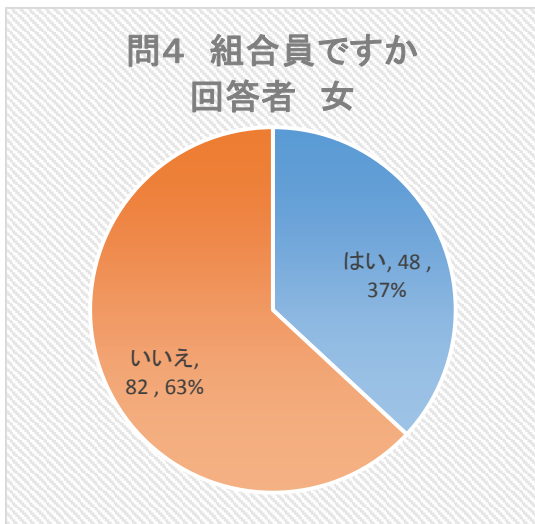

問3 年齢(回答者 男)

業種	40歳未満	40歳～59歳	60歳以上	計
理容	9	49	47	105
美容	2	7	1	10
クリーニング	0	4	8	12
旅館ホ	0	2	0	2
浴場	0	2	2	4
すし	3	14	12	29
食肉	0	4	5	9
料理	7	16	12	35
社交	3	4	7	14
計	24	102	94	220

問3 年齢(回答者 女)

業種	40歳未満	40歳～59歳	60歳以上	計
理容	2	13	18	33
美容	3	20	12	35
クリーニング	1	2	0	3
旅館ホ	0	0	2	2
浴場	0	0	1	1
すし	0	0	0	0
食肉	0	0	1	1
料理	3	7	6	16
社交	10	18	11	39
計	19	60	51	130

平成29年度「生衛業アンケート調査」

平成29年度「生衛業アンケート調査」

問4 あなたは生活衛生同業組合の組合員ですか。
(回答者 全体)

業種	はい	いいえ	計
理容	99	39	138
美容	9	36	45
クリーニング	3	12	15
旅館ホ	3	1	4
浴場	4	1	5
すし	10	19	29
食肉	4	6	10
料理	11	40	51
社交	8	45	53
計	151	199	350

問4 あなたは生活衛生同業組合の組合員ですか。
(回答者 男)

業種	はい	いいえ	計
理容	74	31	105
美容	0	10	10
クリーニング	3	9	12
旅館ホ	1	1	2
浴場	3	1	4
すし	10	19	29
食肉	3	6	9
料理	7	28	35
社交	2	12	14
計	103	117	220

問4 あなたは生活衛生同業組合の組合員ですか。
(回答者 女)

業種	はい	いいえ	計
理容	25	8	33
美容	9	26	35
クリーニング	0	3	3
旅館ホ	2	0	2
浴場	1	0	1
すし	0	0	0
食肉	1	0	1
料理	4	12	16
社交	6	33	39
計	48	82	130

平成29年度「生衛業アンケート調査」

問4 あなたは生活衛生同業組合の組合員ですか。
(回答者 40歳未満)

業種	はい	いいえ	計
理容	2	9	11
美容	1	4	5
クリーニング	0	1	1
旅館ホ	0	0	0
浴場	0	0	0
すし	0	3	3
食肉	0	0	0
料理	1	9	10
社交	0	13	13
計	4	39	43

問4 あなたは生活衛生同業組合の組合員ですか。
(回答者 40歳～59歳)