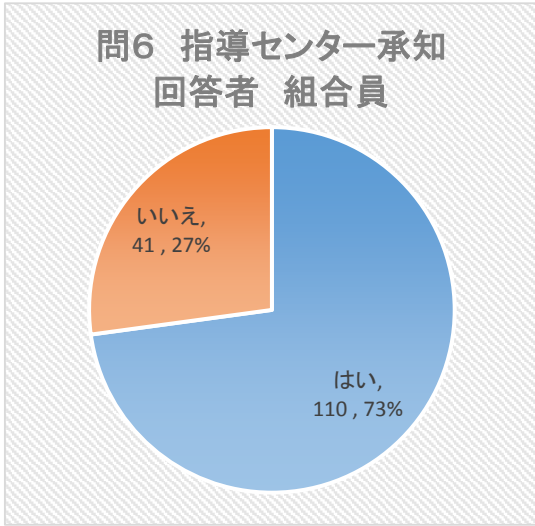

業種	はい	いいえ	計
理容	62	43	105
美容	2	8	10
クリーニング	2	10	12
旅館ホ	1	1	2
浴場	4	0	4
すし	11	18	29
食肉	3	6	9
料理	11	24	35
社交	4	10	14
計	100	120	220

問6 指導センターのことをご存知ですか。
(回答者 女)

業種	はい	いいえ	計
理容	18	15	33
美容	14	21	35
クリーニング	0	3	3
旅館ホ	1	1	2
浴場	1	0	1
すし	0	0	0
食肉	1	0	1
料理	3	13	16
社交	6	33	39
計	44	86	130

平成29年度「生衛業アンケート調査」

問6 指導センターのことをご存知ですか。
(回答者 40歳未満)

業種	はい	いいえ	計
理容	1	10	11
美容	1	4	5
クリーニング	0	1	1
旅館ホ	0	0	0
浴場	0	0	0
すし	0	3	3
食肉	0	0	0
料理	3	7	10
社交	2	11	13
計	7	36	43

問6 指導センターのことをご存知ですか。
(回答者 40歳～59歳)

業種	はい	いいえ	計
理容	38	24	62
美容	12	15	27
クリーニング	0	6	6
旅館ホ	1	1	2
浴場	2	0	2
すし	4	10	14
食肉	1	3	4
料理	6	17	23
社交	2	20	22
計	66	96	162

問6 指導センターのことをご存知ですか。
(回答者 60歳以上)

業種	はい	いいえ	計
理容	41	24	65
美容	3	10	13
クリーニング	2	6	8
旅館ホ	1	1	2
浴場	3	0	3
すし	7	5	12
食肉	3	3	6
料理	5	13	18
社交	6	12	18
計	71	74	145

平成29年度「生衛業アンケート調査」

問6 指導センターのをご存知ですか。
(回答者 組合員)

業種	はい	いいえ	計
理容	76	23	99
美容	6	3	9
クリーニング	2	1	3
旅館ホ	2	1	3
浴場	4	0	4
すし	5	5	10
食肉	4	0	4
料理	8	3	11
社交	3	5	8
計	110	41	151

問6 指導センターのをご存知ですか。
(回答者 非組合員)

業種	はい	いいえ	計
理容	4	35	39
美容	10	26	36
クリーニング	0	12	12
旅館ホ	0	1	1
浴場	1	0	1
すし	6	13	19
食肉	0	6	6
料理	6	34	40
社交	7	38	45
計	34	165	199

平成29年度「生衛業アンケート調査」

問7 日本政策金融公庫をご存知ですか。

(回答者 全体)

業種	はい	いいえ	計
理容	133	5	138
美容	42	3	45
クリーニング	12	3	15
旅館ホ	4	0	4
浴場	5	0	5
すし	25	4	29
食肉	10	0	10
料理	44	7	51
社交	40	13	53
計	315	35	350