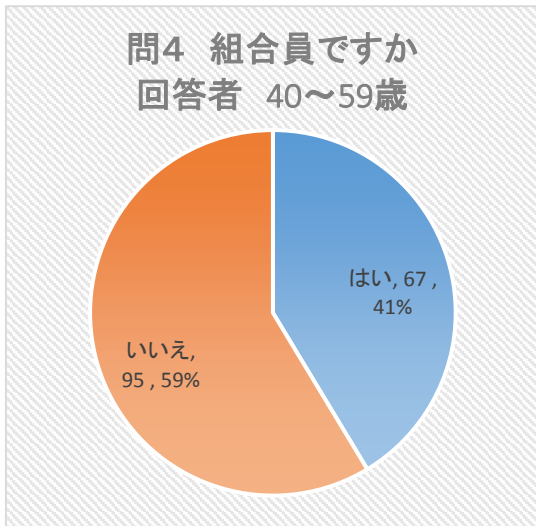

平成29年度「生衛業アンケート調査」

平成29年度「生衛業アンケート調査」

問4 あなたは生活衛生同業組合の組合員ですか。
(回答者 全体)

業種	はい	いいえ	計
理容	99	39	138
美容	9	36	45
クリーニング	3	12	15
旅館ホ	3	1	4
浴場	4	1	5
すし	10	19	29
食肉	4	6	10
料理	11	40	51
社交	8	45	53
計	151	199	350

問4 あなたは生活衛生同業組合の組合員ですか。
(回答者 男)

業種	はい	いいえ	計
理容	74	31	105
美容	0	10	10
クリーニング	3	9	12
旅館ホ	1	1	2
浴場	3	1	4
すし	10	19	29
食肉	3	6	9
料理	7	28	35
社交	2	12	14
計	103	117	220

問4 あなたは生活衛生同業組合の組合員ですか。
(回答者 女)

業種	はい	いいえ	計
理容	25	8	33
美容	9	26	35
クリーニング	0	3	3
旅館ホ	2	0	2
浴場	1	0	1
すし	0	0	0
食肉	1	0	1
料理	4	12	16
社交	6	33	39
計	48	82	130

平成29年度「生衛業アンケート調査」

問4 あなたは生活衛生同業組合の組合員ですか。
(回答者 40歳未満)

業種	はい	いいえ	計
理容	2	9	11
美容	1	4	5
クリーニング	0	1	1
旅館ホ	0	0	0
浴場	0	0	0
すし	0	3	3
食肉	0	0	0
料理	1	9	10
社交	0	13	13
計	4	39	43

問4 あなたは生活衛生同業組合の組合員ですか。
(回答者 40歳～59歳)

業種	はい	いいえ	計
理容	45	17	62
美容	5	22	27
クリーニング	0	6	6
旅館ホ	1	1	2
浴場	2	0	2
すし	2	12	14
食肉	1	3	4
料理	6	17	23
社交	5	17	22
計	67	95	162

問4 あなたは生活衛生同業組合の組合員ですか。
(回答者 60歳以上)

業種	はい	いいえ	計
理容	52	13	65
美容	3	10	13
クリーニング	3	5	8
旅館ホ	2	0	2
浴場	2	1	3
すし	8	4	12
食肉	3	3	6
料理	4	14	18
社交	3	15	18
計	80	65	145