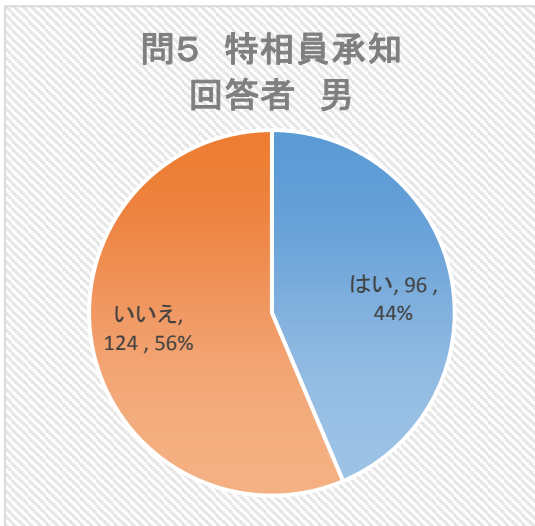

平成29年度「生衛業アンケート調査」

問4 あなたは生活衛生同業組合の組合員ですか。
(回答者 40歳未満)

業種	はい	いいえ	計
理容	2	9	11
美容	1	4	5
クリーニング	0	1	1
旅館ホ	0	0	0
浴場	0	0	0
すし	0	3	3
食肉	0	0	0
料理	1	9	10
社交	0	13	13
計	4	39	43

問4 あなたは生活衛生同業組合の組合員ですか。
(回答者 40歳～59歳)

業種	はい	いいえ	計
理容	45	17	62
美容	5	22	27
クリーニング	0	6	6
旅館ホ	1	1	2
浴場	2	0	2
すし	2	12	14
食肉	1	3	4
料理	6	17	23
社交	5	17	22
計	67	95	162

問4 あなたは生活衛生同業組合の組合員ですか。
(回答者 60歳以上)

業種	はい	いいえ	計
理容	52	13	65
美容	3	10	13
クリーニング	3	5	8
旅館ホ	2	0	2
浴場	2	1	3
すし	8	4	12
食肉	3	3	6
料理	4	14	18
社交	3	15	18
計	80	65	145

平成29年度「生衛業アンケート調査」

問5 特相員のことをご存知ですか。

(回答者 全体)

業種	はい	いいえ	計
理容	84	54	138
美容	11	34	45
クリーニング	3	12	15
旅館ホ	2	2	4
浴場	4	1	5
すし	8	21	29
食肉	4	6	10
料理	13	38	51
社交	10	43	53
計	139	211	350

問5 特相員のことをご存知ですか。

(回答者 男)

業種	はい	いいえ	計
理容	65	40	105
美容	0	10	10
クリーニング	3	9	12
旅館ホ	1	1	2
浴場	3	1	4
すし	8	21	29
食肉	3	6	9
料理	10	25	35
社交	3	11	14
計	96	124	220