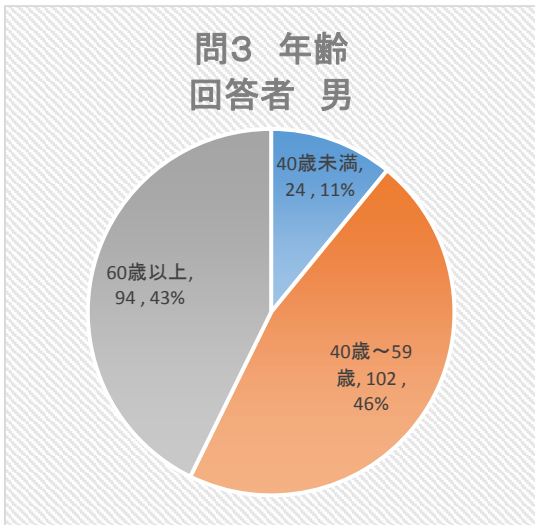

平成29年度「生衛業アンケート調査」

調査に協力いただいた方(調査員)

調査に協力いただいた方(調査員)

業種	人数
理容	19
美容	4
クリーニング	3
浴場	7
すし	2
料理	7
社交	5
計	47

調査員業種ごとの調査数と回答数

調査員業種ごとの調査数と回答数

業種	調査数	回答数	回答率
理容	186	156	84%
美容	42	40	95%
クリーニング	28	23	82%
浴場	49	35	71%
すし	20	19	95%
料理	43	42	98%
社交	53	35	66%
計	421	350	83%

平成29年度「生衛業アンケート調査」

業種	男	女	計
理容	105	33	138
美容	10	35	45
クリーニング	12	3	15
旅館ホ	2	2	4
浴場	4	1	5
すし	29	0	29
食肉	9	1	10
料理	35	16	51
社交	14	39	53
計	220	130	350

平成29年度「生衛業アンケート調査」

問3 年齢(回答者 全体)

業種	40歳未満	40歳～59歳	60歳以上	計
理容	11	62	65	138
美容	5	27	13	45
クリーニング	1	6	8	15
旅館ホ	0	2	2	4
浴場	0	2	3	5
すし	3	14	12	29
食肉	0	4	6	10
料理	10	23	18	51
社交	13	22	18	53
計	43	162	145	350

問3 年齢(回答者 男)

業種	40歳未満	40歳～59歳	60歳以上	計
理容	9	49	47	105
美容	2	7	1	10
クリーニング	0	4	8	12
旅館ホ	0	2	0	2
浴場	0	2	2	4
すし	3	14	12	29
食肉	0	4	5	9
料理	7	16	12	35
社交	3	4	7	14
計	24	102	94	220

問3 年齢(回答者 女)

業種	40歳未満	40歳～59歳	60歳以上	計
理容	2	13	18	33
美容	3	20	12	35
クリーニング	1	2	0	3
旅館ホ	0	0	2	2
浴場	0	0	1	1
すし	0	0	0	0
食肉	0	0	1	1
料理	3	7	6	16
社交	10	18	11	39
計	19	60	51	130