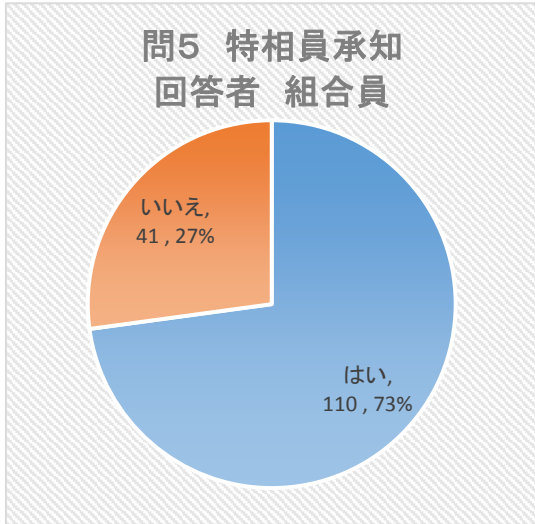

問5 特相員のことをご存知ですか。

(回答者 女)

業種	はい	いいえ	計
理容	19	14	33
美容	11	24	35
クリーニング	0	3	3
旅館ホ	1	1	2
浴場	1	0	1
すし	0	0	0
食肉	1	0	1
料理	3	13	16
社交	7	32	39
計	43	87	130

平成29年度「生衛業アンケート調査」

問5 特相員のことをご存知ですか。

(回答者 40歳未満)

業種	はい	いいえ	計
理容	3	8	11
美容	1	4	5
クリーニング	0	1	1
旅館ホ	0	0	0
浴場	0	0	0
すし	0	3	3
食肉	0	0	0
料理	0	10	10
社交	1	12	13
計	5	38	43

問5 特相員のことをご存知ですか。

(回答者 40歳～59歳)

業種	はい	いいえ	計
理容	39	23	62
美容	6	21	27
クリーニング	1	5	6
旅館ホ	1	1	2
浴場	2	0	2
すし	4	10	14
食肉	1	3	4
料理	6	17	23
社交	5	17	22
計	65	97	162

問5 特相員のことをご存知ですか。

(回答者 60歳以上)

業種	はい	いいえ	計
理容	42	23	65
美容	4	9	13
クリーニング	2	6	8
旅館ホ	1	1	2
浴場	2	1	3
すし	4	8	12
食肉	3	3	6
料理	7	11	18
社交	4	14	18
計	69	76	145

平成29年度「生衛業アンケート調査」

問5 特相員のことをご存知ですか。

(回答者 組合員)

業種	はい	いいえ	計
理容	77	22	99
美容	4	5	9
クリーニング	2	1	3
旅館ホ	2	1	3
浴場	4	0	4
すし	5	5	10
食肉	4	0	4
料理	9	2	11
社交	3	5	8
計	110	41	151

問5 特相員のことをご存知ですか。

(回答者 非組合員)

業種	はい	いいえ	計
理容	7	32	39
美容	7	29	36
クリーニング	1	11	12
旅館ホ	0	1	1
浴場	0	1	1
すし	3	16	19
食肉	0	6	6
料理	4	36	40
社交	7	38	45
計	29	170	199

平成29年度「生衛業アンケート調査」

問6 指導センターのことをご存知ですか。
(回答者 全体)

業種	はい	いいえ	計
理容	80	58	138
美容	16	29	45
クリーニング	2	13	15
旅館ホ	2	2	4
浴場	5	0	5
すし	11	18	29
食肉	4	6	10
料理	14	37	51
社交	10	43	53
計	144	206	350

問6 指導センターのことをご存知ですか。
(回答者 男)