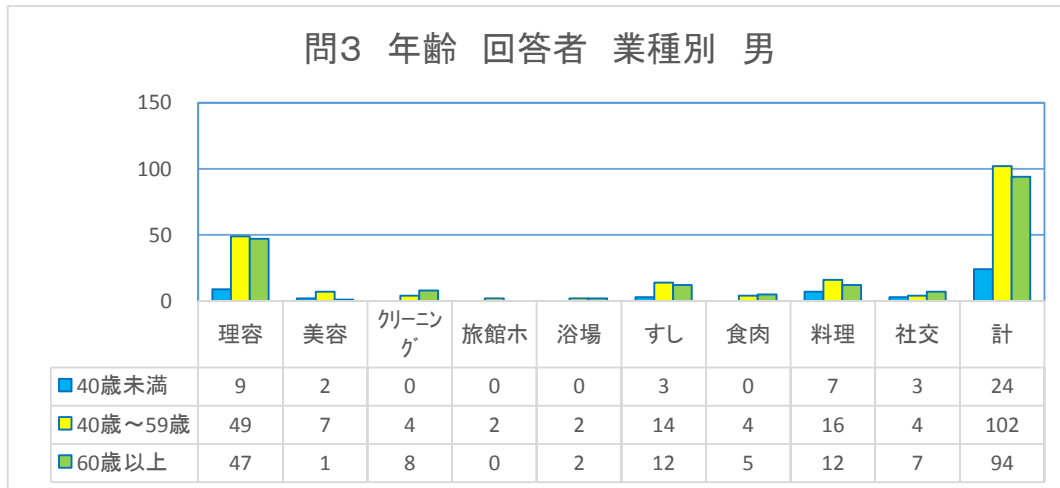

平成29年度「生衛業アンケート調査」

業種	男	女	計
理容	105	33	138
美容	10	35	45
クリーニング	12	3	15
旅館ホ	2	2	4
浴場	4	1	5
すし	29	0	29
食肉	9	1	10
料理	35	16	51
社交	14	39	53
計	220	130	350

平成29年度「生衛業アンケート調査」

問3 年齢(回答者 全体)

業種	40歳未満	40歳～59歳	60歳以上	計
理容	11	62	65	138
美容	5	27	13	45
クリーニング	1	6	8	15
旅館ホ	0	2	2	4
浴場	0	2	3	5
すし	3	14	12	29
食肉	0	4	6	10
料理	10	23	18	51
社交	13	22	18	53
計	43	162	145	350

問3 年齢(回答者 男)

業種	40歳未満	40歳～59歳	60歳以上	計
理容	9	49	47	105
美容	2	7	1	10
クリーニング	0	4	8	12
旅館ホ	0	2	0	2
浴場	0	2	2	4
すし	3	14	12	29
食肉	0	4	5	9
料理	7	16	12	35
社交	3	4	7	14
計	24	102	94	220

問3 年齢(回答者 女)

業種	40歳未満	40歳～59歳	60歳以上	計
理容	2	13	18	33
美容	3	20	12	35
クリーニング	1	2	0	3
旅館ホ	0	0	2	2
浴場	0	0	1	1
すし	0	0	0	0
食肉	0	0	1	1
料理	3	7	6	16
社交	10	18	11	39
計	19	60	51	130

平成29年度「生衛業アンケート調査」

平成29年度「生衛業アンケート調査」

問4 あなたは生活衛生同業組合の組合員ですか。
(回答者 全体)

業種	はい	いいえ	計
理容	99	39	138
美容	9	36	45
クリーニング	3	12	15
旅館ホ	3	1	4
浴場	4	1	5
すし	10	19	29
食肉	4	6	10
料理	11	40	51
社交	8	45	53
計	151	199	350

問4 あなたは生活衛生同業組合の組合員ですか。
(回答者 男)