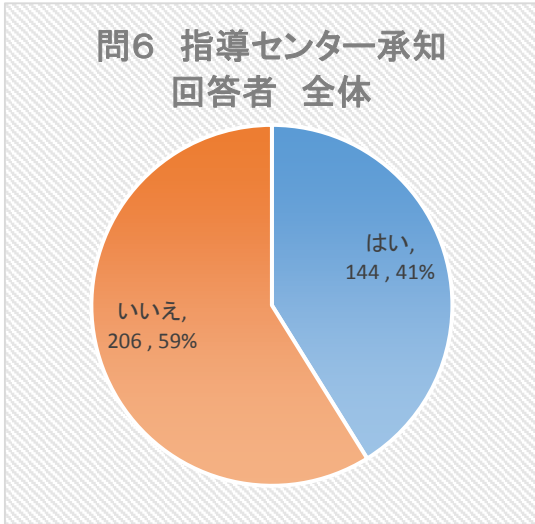

問5 特相員のことをご存知ですか。

(回答者 40歳～59歳)

業種	はい	いいえ	計
理容	39	23	62
美容	6	21	27
クリーニング	1	5	6
旅館ホ	1	1	2
浴場	2	0	2
すし	4	10	14
食肉	1	3	4
料理	6	17	23
社交	5	17	22
計	65	97	162

問5 特相員のことをご存知ですか。

(回答者 60歳以上)

業種	はい	いいえ	計
理容	42	23	65
美容	4	9	13
クリーニング	2	6	8
旅館ホ	1	1	2
浴場	2	1	3
すし	4	8	12
食肉	3	3	6
料理	7	11	18
社交	4	14	18
計	69	76	145

平成29年度「生衛業アンケート調査」

問5 特相員のことをご存知ですか。

(回答者 組合員)

業種	はい	いいえ	計
理容	77	22	99
美容	4	5	9
クリーニング	2	1	3
旅館ホ	2	1	3
浴場	4	0	4
すし	5	5	10
食肉	4	0	4
料理	9	2	11
社交	3	5	8
計	110	41	151

問5 特相員のことをご存知ですか。

(回答者 非組合員)

業種	はい	いいえ	計
理容	7	32	39
美容	7	29	36
クリーニング	1	11	12
旅館ホ	0	1	1
浴場	0	1	1
すし	3	16	19
食肉	0	6	6
料理	4	36	40
社交	7	38	45
計	29	170	199

平成29年度「生衛業アンケート調査」

問6 指導センターのことをご存知ですか。
(回答者 全体)

業種	はい	いいえ	計
理容	80	58	138
美容	16	29	45
クリーニング	2	13	15
旅館ホ	2	2	4
浴場	5	0	5
すし	11	18	29
食肉	4	6	10
料理	14	37	51
社交	10	43	53
計	144	206	350

問6 指導センターのことをご存知ですか。
(回答者 男)

業種	はい	いいえ	計
理容	62	43	105
美容	2	8	10
クリーニング	2	10	12
旅館ホ	1	1	2
浴場	4	0	4
すし	11	18	29
食肉	3	6	9
料理	11	24	35
社交	4	10	14
計	100	120	220

問6 指導センターのことをご存知ですか。
(回答者 女)

業種	はい	いいえ	計
理容	18	15	33
美容	14	21	35
クリーニング	0	3	3
旅館ホ	1	1	2
浴場	1	0	1
すし	0	0	0
食肉	1	0	1
料理	3	13	16
社交	6	33	39
計	44	86	130