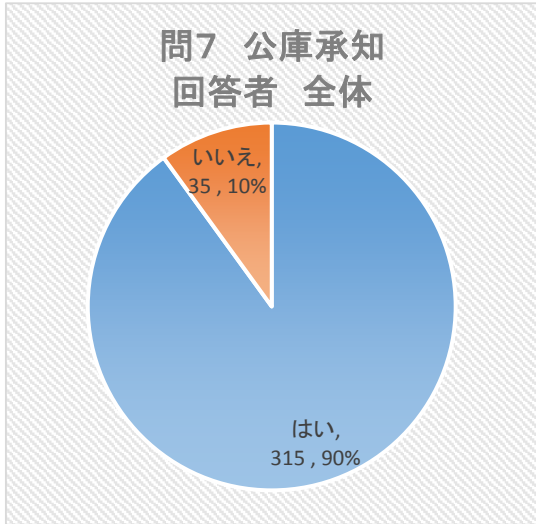

業種	はい	いいえ	計
理容	62	43	105
美容	2	8	10
クリーニング	2	10	12
旅館ホ	1	1	2
浴場	4	0	4
すし	11	18	29
食肉	3	6	9
料理	11	24	35
社交	4	10	14
計	100	120	220

問6 指導センターのことをご存知ですか。
(回答者 女)

業種	はい	いいえ	計
理容	18	15	33
美容	14	21	35
クリーニング	0	3	3
旅館ホ	1	1	2
浴場	1	0	1
すし	0	0	0
食肉	1	0	1
料理	3	13	16
社交	6	33	39
計	44	86	130

平成29年度「生衛業アンケート調査」

問6 指導センターのことをご存知ですか。
(回答者 40歳未満)

業種	はい	いいえ	計
理容	1	10	11
美容	1	4	5
クリーニング	0	1	1
旅館ホ	0	0	0
浴場	0	0	0
すし	0	3	3
食肉	0	0	0
料理	3	7	10
社交	2	11	13
計	7	36	43

問6 指導センターのことをご存知ですか。
(回答者 40歳～59歳)

業種	はい	いいえ	計
理容	38	24	62
美容	12	15	27
クリーニング	0	6	6
旅館ホ	1	1	2
浴場	2	0	2
すし	4	10	14
食肉	1	3	4
料理	6	17	23
社交	2	20	22
計	66	96	162

問6 指導センターのことをご存知ですか。
(回答者 60歳以上)

業種	はい	いいえ	計
理容	41	24	65
美容	3	10	13
クリーニング	2	6	8
旅館ホ	1	1	2
浴場	3	0	3
すし	7	5	12
食肉	3	3	6
料理	5	13	18
社交	6	12	18
計	71	74	145

平成29年度「生衛業アンケート調査」

問6 指導センターのをご存知ですか。
(回答者 組合員)

業種	はい	いいえ	計
理容	76	23	99
美容	6	3	9
クリーニング	2	1	3
旅館ホ	2	1	3
浴場	4	0	4
すし	5	5	10
食肉	4	0	4
料理	8	3	11
社交	3	5	8
計	110	41	151

問6 指導センターのをご存知ですか。
(回答者 非組合員)

業種	はい	いいえ	計
理容	4	35	39
美容	10	26	36
クリーニング	0	12	12
旅館ホ	0	1	1
浴場	1	0	1
すし	6	13	19
食肉	0	6	6
料理	6	34	40
社交	7	38	45
計	34	165	199

平成29年度「生衛業アンケート調査」

問7 日本政策金融公庫をご存知ですか。

(回答者 全体)

業種	はい	いいえ	計
理容	133	5	138
美容	42	3	45
クリーニング	12	3	15
旅館ホ	4	0	4
浴場	5	0	5
すし	25	4	29
食肉	10	0	10
料理	44	7	51
社交	40	13	53
計	315	35	350