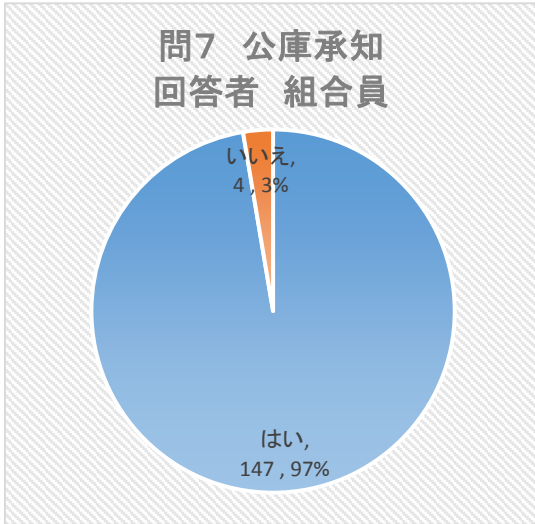

問6 指導センターのをご存知ですか。
(回答者 非組合員)

業種	はい	いいえ	計
理容	4	35	39
美容	10	26	36
クリーニング	0	12	12
旅館ホ	0	1	1
浴場	1	0	1
すし	6	13	19
食肉	0	6	6
料理	6	34	40
社交	7	38	45
計	34	165	199

平成29年度「生衛業アンケート調査」

問7 日本政策金融公庫をご存知ですか。

(回答者 全体)

業種	はい	いいえ	計
理容	133	5	138
美容	42	3	45
クリーニング	12	3	15
旅館ホ	4	0	4
浴場	5	0	5
すし	25	4	29
食肉	10	0	10
料理	44	7	51
社交	40	13	53
計	315	35	350

問7 日本政策金融公庫をご存知ですか。

(回答者 男)

業種	はい	いいえ	計
理容	103	2	105
美容	10	0	10
クリーニング	10	2	12
旅館ホ	2	0	2
浴場	4	0	4
すし	25	4	29
食肉	9	0	9
料理	29	6	35
社交	13	1	14
計	205	15	220

問7 日本政策金融公庫をご存知ですか。

(回答者 女)

業種	はい	いいえ	計
理容	30	3	33
美容	32	3	35
クリーニング	2	1	3
旅館ホ	2	0	2
浴場	1	0	1
すし	0	0	0
食肉	1	0	1
料理	15	1	16
社交	27	12	39
計	110	20	130

平成29年度「生衛業アンケート調査」

問7 日本政策金融公庫をご存知ですか。

(回答者 40歳未満)

業種	はい	いいえ	計
理容	10	1	11
美容	4	1	5
クリーニング	0	1	1
旅館ホ	0	0	0
浴場	0	0	0
すし	2	1	3
食肉	0	0	0
料理	6	4	10
社交	5	8	13
計	27	16	43

問7 日本政策金融公庫をご存知ですか。

(回答者 40歳～59歳)

業種	はい	いいえ	計
理容	61	1	62
美容	26	1	27
クリーニング	5	1	6
旅館ホ	2	0	2
浴場	2	0	2
すし	11	3	14
食肉	4	0	4
料理	20	3	23
社交	18	4	22
計	149	13	162

問7 日本政策金融公庫をご存知ですか。

(回答者 60歳以上)

業種	はい	いいえ	計
理容	62	3	65
美容	12	1	13
クリーニング	7	1	8
旅館ホ	2	0	2
浴場	3	0	3
すし	12	0	12
食肉	6	0	6
料理	18	0	18
社交	17	1	18
計	139	6	145

平成29年度「生衛業アンケート調査」

問7 日本政策金融公庫をご存知ですか。
(回答者 組合員)

業種	はい	いいえ	計
理容	97	2	99
美容	8	1	9
クリーニング	3	0	3
旅館ホ	3	0	3
浴場	4	0	4
すし	10	0	10
食肉	4	0	4
料理	11	0	11
社交	7	1	8
計	147	4	151