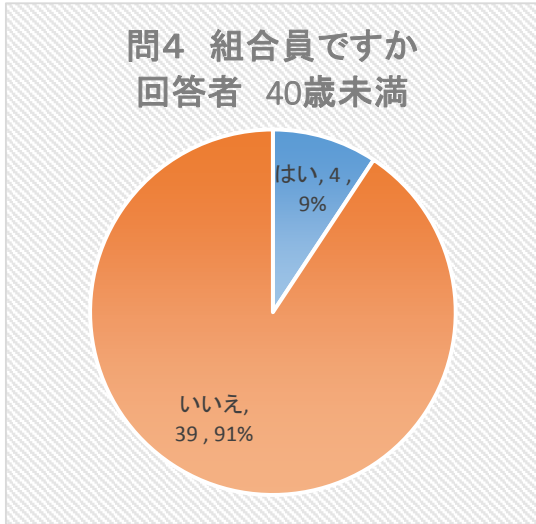

問3 年齢(回答者 男)

業種	40歳未満	40歳～59歳	60歳以上	計
理容	9	49	47	105
美容	2	7	1	10
クリーニング	0	4	8	12
旅館ホ	0	2	0	2
浴場	0	2	2	4
すし	3	14	12	29
食肉	0	4	5	9
料理	7	16	12	35
社交	3	4	7	14
計	24	102	94	220

問3 年齢(回答者 女)

業種	40歳未満	40歳～59歳	60歳以上	計
理容	2	13	18	33
美容	3	20	12	35
クリーニング	1	2	0	3
旅館ホ	0	0	2	2
浴場	0	0	1	1
すし	0	0	0	0
食肉	0	0	1	1
料理	3	7	6	16
社交	10	18	11	39
計	19	60	51	130

平成29年度「生衛業アンケート調査」

平成29年度「生衛業アンケート調査」

問4 あなたは生活衛生同業組合の組合員ですか。
(回答者 全体)

業種	はい	いいえ	計
理容	99	39	138
美容	9	36	45
クリーニング	3	12	15
旅館ホ	3	1	4
浴場	4	1	5
すし	10	19	29
食肉	4	6	10
料理	11	40	51
社交	8	45	53
計	151	199	350

問4 あなたは生活衛生同業組合の組合員ですか。
(回答者 男)

業種	はい	いいえ	計
理容	74	31	105
美容	0	10	10
クリーニング	3	9	12
旅館ホ	1	1	2
浴場	3	1	4
すし	10	19	29
食肉	3	6	9
料理	7	28	35
社交	2	12	14
計	103	117	220

問4 あなたは生活衛生同業組合の組合員ですか。
(回答者 女)

業種	はい	いいえ	計
理容	25	8	33
美容	9	26	35
クリーニング	0	3	3
旅館ホ	2	0	2
浴場	1	0	1
すし	0	0	0
食肉	1	0	1
料理	4	12	16
社交	6	33	39
計	48	82	130

平成29年度「生衛業アンケート調査」

問4 あなたは生活衛生同業組合の組合員ですか。
(回答者 40歳未満)

業種	はい	いいえ	計
理容	2	9	11
美容	1	4	5
クリーニング	0	1	1
旅館ホ	0	0	0
浴場	0	0	0
すし	0	3	3
食肉	0	0	0
料理	1	9	10
社交	0	13	13
計	4	39	43

問4 あなたは生活衛生同業組合の組合員ですか。
(回答者 40歳～59歳)