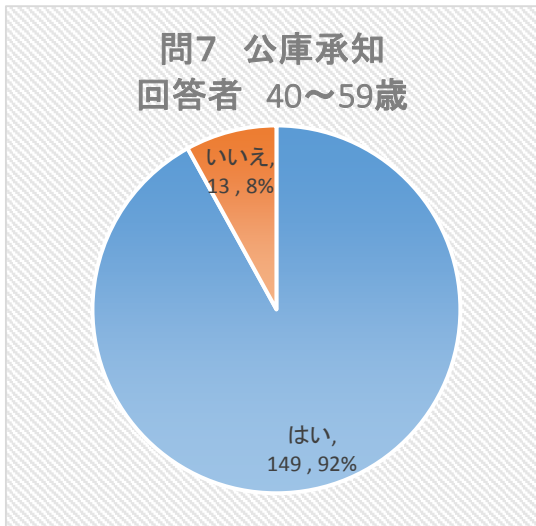

問6 指導センターのをご存知ですか。
(回答者 非組合員)

業種	はい	いいえ	計
理容	4	35	39
美容	10	26	36
クリーニング	0	12	12
旅館ホ	0	1	1
浴場	1	0	1
すし	6	13	19
食肉	0	6	6
料理	6	34	40
社交	7	38	45
計	34	165	199

平成29年度「生衛業アンケート調査」

問7 日本政策金融公庫をご存知ですか。

(回答者 全体)

業種	はい	いいえ	計
理容	133	5	138
美容	42	3	45
クリーニング	12	3	15
旅館ホ	4	0	4
浴場	5	0	5
すし	25	4	29
食肉	10	0	10
料理	44	7	51
社交	40	13	53
計	315	35	350

問7 日本政策金融公庫をご存知ですか。

(回答者 男)

業種	はい	いいえ	計
理容	103	2	105
美容	10	0	10
クリーニング	10	2	12
旅館ホ	2	0	2
浴場	4	0	4
すし	25	4	29
食肉	9	0	9
料理	29	6	35
社交	13	1	14
計	205	15	220

問7 日本政策金融公庫をご存知ですか。

(回答者 女)

業種	はい	いいえ	計
理容	30	3	33
美容	32	3	35
クリーニング	2	1	3
旅館ホ	2	0	2
浴場	1	0	1
すし	0	0	0
食肉	1	0	1
料理	15	1	16
社交	27	12	39
計	110	20	130

平成29年度「生衛業アンケート調査」

問7 日本政策金融公庫をご存知ですか。

(回答者 40歳未満)

業種	はい	いいえ	計
理容	10	1	11
美容	4	1	5
クリーニング	0	1	1
旅館ホ	0	0	0
浴場	0	0	0
すし	2	1	3
食肉	0	0	0
料理	6	4	10
社交	5	8	13
計	27	16	43

問7 日本政策金融公庫をご存知ですか。

(回答者 40歳～59歳)

業種	はい	いいえ	計
理容	61	1	62
美容	26	1	27
クリーニング	5	1	6
旅館ホ	2	0	2
浴場	2	0	2
すし	11	3	14
食肉	4	0	4
料理	20	3	23
社交	18	4	22
計	149	13	162

問7 日本政策金融公庫をご存知ですか。

(回答者 60歳以上)

業種	はい	いいえ	計
理容	62	3	65
美容	12	1	13
クリーニング	7	1	8
旅館ホ	2	0	2
浴場	3	0	3
すし	12	0	12
食肉	6	0	6
料理	18	0	18
社交	17	1	18
計	139	6	145

平成29年度「生衛業アンケート調査」

問7 日本政策金融公庫をご存知ですか。
(回答者 組合員)

業種	はい	いいえ	計
理容	97	2	99
美容	8	1	9
クリーニング	3	0	3
旅館ホ	3	0	3
浴場	4	0	4
すし	10	0	10
食肉	4	0	4
料理	11	0	11
社交	7	1	8
計	147	4	151