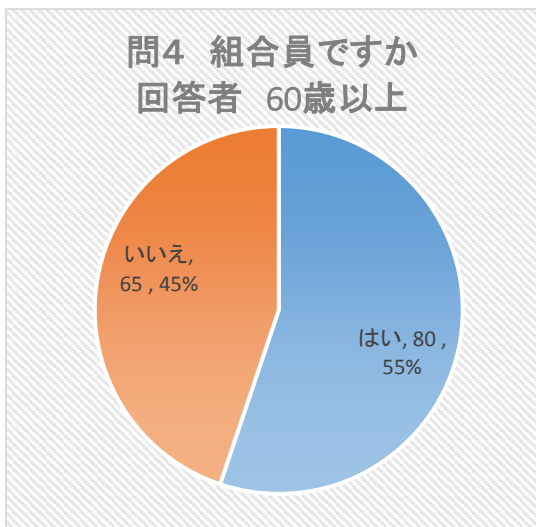

業種	はい	いいえ	計
理容	74	31	105
美容	0	10	10
クリーニング	3	9	12
旅館ホ	1	1	2
浴場	3	1	4
すし	10	19	29
食肉	3	6	9
料理	7	28	35
社交	2	12	14
計	103	117	220

問4 あなたは生活衛生同業組合の組合員ですか。
(回答者 女)

業種	はい	いいえ	計
理容	25	8	33
美容	9	26	35
クリーニング	0	3	3
旅館ホ	2	0	2
浴場	1	0	1
すし	0	0	0
食肉	1	0	1
料理	4	12	16
社交	6	33	39
計	48	82	130

平成29年度「生衛業アンケート調査」

問4 あなたは生活衛生同業組合の組合員ですか。
(回答者 40歳未満)

業種	はい	いいえ	計
理容	2	9	11
美容	1	4	5
クリーニング	0	1	1
旅館ホ	0	0	0
浴場	0	0	0
すし	0	3	3
食肉	0	0	0
料理	1	9	10
社交	0	13	13
計	4	39	43

問4 あなたは生活衛生同業組合の組合員ですか。
(回答者 40歳～59歳)

業種	はい	いいえ	計
理容	45	17	62
美容	5	22	27
クリーニング	0	6	6
旅館ホ	1	1	2
浴場	2	0	2
すし	2	12	14
食肉	1	3	4
料理	6	17	23
社交	5	17	22
計	67	95	162

問4 あなたは生活衛生同業組合の組合員ですか。
(回答者 60歳以上)

業種	はい	いいえ	計
理容	52	13	65
美容	3	10	13
クリーニング	3	5	8
旅館ホ	2	0	2
浴場	2	1	3
すし	8	4	12
食肉	3	3	6
料理	4	14	18
社交	3	15	18
計	80	65	145