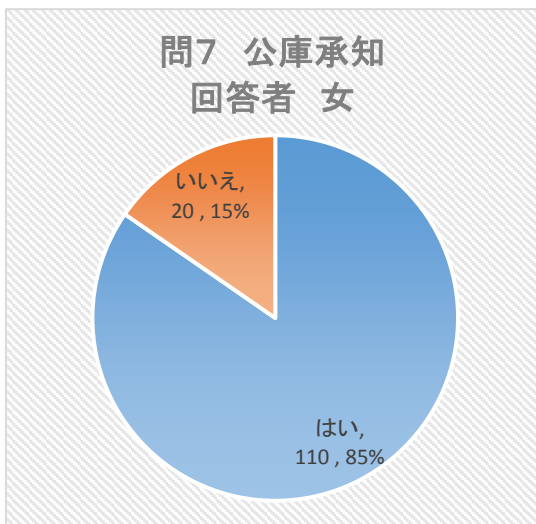

問6 指導センターのことをご存知ですか。
(回答者 60歳以上)

業種	はい	いいえ	計
理容	41	24	65
美容	3	10	13
クリーニング	2	6	8
旅館ホ	1	1	2
浴場	3	0	3
すし	7	5	12
食肉	3	3	6
料理	5	13	18
社交	6	12	18
計	71	74	145

平成29年度「生衛業アンケート調査」

問6 指導センターのをご存知ですか。
(回答者 組合員)

業種	はい	いいえ	計
理容	76	23	99
美容	6	3	9
クリーニング	2	1	3
旅館ホ	2	1	3
浴場	4	0	4
すし	5	5	10
食肉	4	0	4
料理	8	3	11
社交	3	5	8
計	110	41	151

問6 指導センターのをご存知ですか。
(回答者 非組合員)

業種	はい	いいえ	計
理容	4	35	39
美容	10	26	36
クリーニング	0	12	12
旅館ホ	0	1	1
浴場	1	0	1
すし	6	13	19
食肉	0	6	6
料理	6	34	40
社交	7	38	45
計	34	165	199

平成29年度「生衛業アンケート調査」

問7 日本政策金融公庫をご存知ですか。

(回答者 全体)

業種	はい	いいえ	計
理容	133	5	138
美容	42	3	45
クリーニング	12	3	15
旅館ホ	4	0	4
浴場	5	0	5
すし	25	4	29
食肉	10	0	10
料理	44	7	51
社交	40	13	53
計	315	35	350

問7 日本政策金融公庫をご存知ですか。

(回答者 男)

業種	はい	いいえ	計
理容	103	2	105
美容	10	0	10
クリーニング	10	2	12
旅館ホ	2	0	2
浴場	4	0	4
すし	25	4	29
食肉	9	0	9
料理	29	6	35
社交	13	1	14
計	205	15	220

問7 日本政策金融公庫をご存知ですか。

(回答者 女)

業種	はい	いいえ	計
理容	30	3	33
美容	32	3	35
クリーニング	2	1	3
旅館ホ	2	0	2
浴場	1	0	1
すし	0	0	0
食肉	1	0	1
料理	15	1	16
社交	27	12	39
計	110	20	130

平成29年度「生衛業アンケート調査」

問7 日本政策金融公庫をご存知ですか。

(回答者 40歳未満)

業種	はい	いいえ	計
理容	10	1	11
美容	4	1	5
クリーニング	0	1	1
旅館ホ	0	0	0
浴場	0	0	0
すし	2	1	3
食肉	0	0	0
料理	6	4	10
社交	5	8	13
計	27	16	43

問7 日本政策金融公庫をご存知ですか。

(回答者 40歳～59歳)

業種	はい	いいえ	計
理容	61	1	62
美容	26	1	27
クリーニング	5	1	6
旅館ホ	2	0	2
浴場	2	0	2
すし	11	3	14
食肉	4	0	4
料理	20	3	23
社交	18	4	22
計	149	13	162