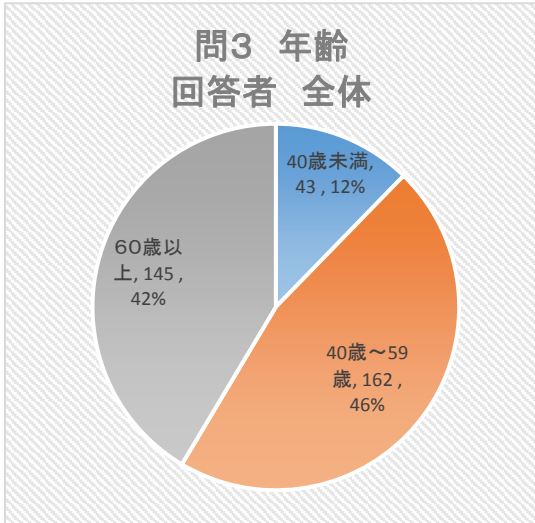

平成29年度「生衛業アンケート調査」

調査に協力いただいた方(調査員)

調査に協力いただいた方(調査員)

業種	人数
理容	19
美容	4
クリーニング	3
浴場	7
すし	2
料理	7
社交	5
計	47

調査員業種ごとの調査数と回答数

調査員業種ごとの調査数と回答数

業種	調査数	回答数	回答率
理容	186	156	84%
美容	42	40	95%
クリーニング	28	23	82%
浴場	49	35	71%
すし	20	19	95%
料理	43	42	98%
社交	53	35	66%
計	421	350	83%

平成29年度「生衛業アンケート調査」

業種	男	女	計
理容	105	33	138
美容	10	35	45
クリーニング	12	3	15
旅館ホ	2	2	4
浴場	4	1	5
すし	29	0	29
食肉	9	1	10
料理	35	16	51
社交	14	39	53
計	220	130	350

平成29年度「生衛業アンケート調査」

問3 年齢(回答者 全体)

業種	40歳未満	40歳～59歳	60歳以上	計
理容	11	62	65	138
美容	5	27	13	45
クリーニング	1	6	8	15
旅館ホ	0	2	2	4
浴場	0	2	3	5
すし	3	14	12	29
食肉	0	4	6	10
料理	10	23	18	51
社交	13	22	18	53
計	43	162	145	350