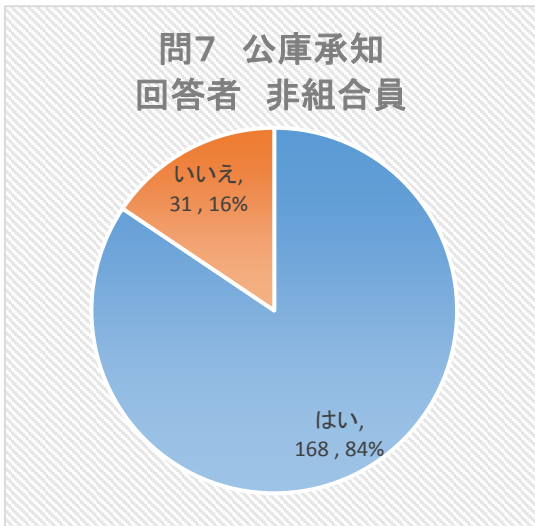

平成29年度「生衛業アンケート調査」

問7 日本政策金融公庫をご存知ですか。

(回答者 40歳未満)

業種	はい	いいえ	計
理容	10	1	11
美容	4	1	5
クリーニング	0	1	1
旅館ホ	0	0	0
浴場	0	0	0
すし	2	1	3
食肉	0	0	0
料理	6	4	10
社交	5	8	13
計	27	16	43

問7 日本政策金融公庫をご存知ですか。

(回答者 40歳～59歳)

業種	はい	いいえ	計
理容	61	1	62
美容	26	1	27
クリーニング	5	1	6
旅館ホ	2	0	2
浴場	2	0	2
すし	11	3	14
食肉	4	0	4
料理	20	3	23
社交	18	4	22
計	149	13	162

問7 日本政策金融公庫をご存知ですか。

(回答者 60歳以上)

業種	はい	いいえ	計
理容	62	3	65
美容	12	1	13
クリーニング	7	1	8
旅館ホ	2	0	2
浴場	3	0	3
すし	12	0	12
食肉	6	0	6
料理	18	0	18
社交	17	1	18
計	139	6	145

平成29年度「生衛業アンケート調査」

問7 日本政策金融公庫をご存知ですか。
(回答者 組合員)

業種	はい	いいえ	計
理容	97	2	99
美容	8	1	9
クリーニング	3	0	3
旅館ホ	3	0	3
浴場	4	0	4
すし	10	0	10
食肉	4	0	4
料理	11	0	11
社交	7	1	8
計	147	4	151

問7 日本政策金融公庫をご存知ですか。
(回答者 非組合員)

業種	はい	いいえ	計
理容	36	3	39
美容	34	2	36
クリーニング	9	3	12
旅館ホ	1	0	1
浴場	1	0	1
すし	15	4	19
食肉	6	0	6
料理	33	7	40
社交	33	12	45
計	168	31	199