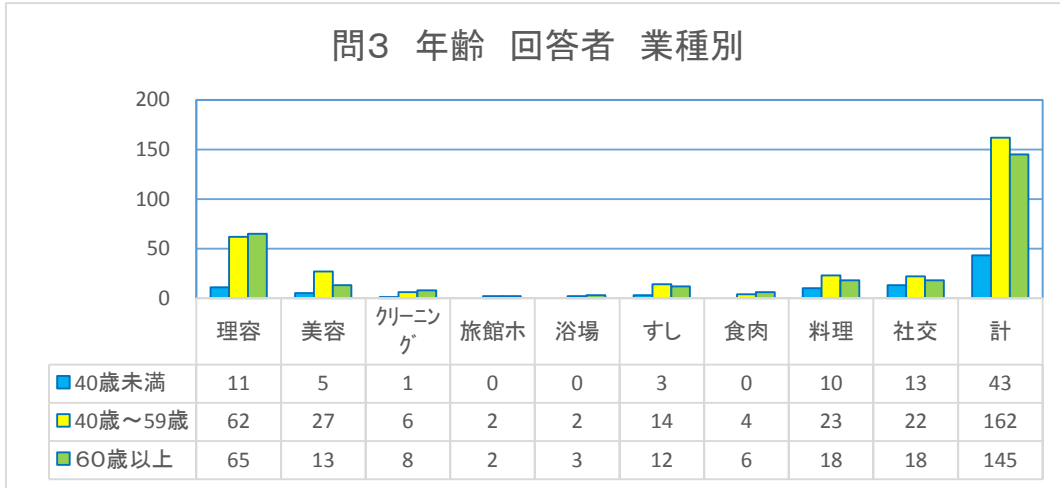

平成29年度「生衛業アンケート調査」

調査に協力いただいた方(調査員)

調査に協力いただいた方(調査員)

業種	人数
理容	19
美容	4
クリーニング	3
浴場	7
すし	2
料理	7
社交	5
計	47

調査員業種ごとの調査数と回答数

調査員業種ごとの調査数と回答数

業種	調査数	回答数	回答率
理容	186	156	84%
美容	42	40	95%
クリーニング	28	23	82%
浴場	49	35	71%
すし	20	19	95%
料理	43	42	98%
社交	53	35	66%
計	421	350	83%

平成29年度「生衛業アンケート調査」

業種	男	女	計
理容	105	33	138
美容	10	35	45
クリーニング	12	3	15
旅館ホ	2	2	4
浴場	4	1	5
すし	29	0	29
食肉	9	1	10
料理	35	16	51
社交	14	39	53
計	220	130	350

平成29年度「生衛業アンケート調査」

問3 年齢(回答者 全体)

業種	40歳未満	40歳～59歳	60歳以上	計
理容	11	62	65	138
美容	5	27	13	45
クリーニング	1	6	8	15
旅館ホ	0	2	2	4
浴場	0	2	3	5
すし	3	14	12	29
食肉	0	4	6	10
料理	10	23	18	51
社交	13	22	18	53
計	43	162	145	350

問3 年齢(回答者 男)

業種	40歳未満	40歳～59歳	60歳以上	計
理容	9	49	47	105
美容	2	7	1	10
クリーニング	0	4	8	12
旅館ホ	0	2	0	2
浴場	0	2	2	4
すし	3	14	12	29
食肉	0	4	5	9
料理	7	16	12	35
社交	3	4	7	14
計	24	102	94	220

問3 年齢(回答者 女)

業種	40歳未満	40歳～59歳	60歳以上	計
理容	2	13	18	33
美容	3	20	12	35
クリーニング	1	2	0	3
旅館ホ	0	0	2	2
浴場	0	0	1	1
すし	0	0	0	0
食肉	0	0	1	1
料理	3	7	6	16
社交	10	18	11	39
計	19	60	51	130

平成29年度「生衛業アンケート調査」

平成29年度「生衛業アンケート調査」

問4 あなたは生活衛生同業組合の組合員ですか。
(回答者 全体)

業種	はい	いいえ	計
理容	99	39	138
美容	9	36	45
クリーニング	3	12	15
旅館ホ	3	1	4
浴場	4	1	5
すし	10	19	29
食肉	4	6	10
料理	11	40	51
社交	8	45	53
計	151	199	350

問4 あなたは生活衛生同業組合の組合員ですか。
(回答者 男)