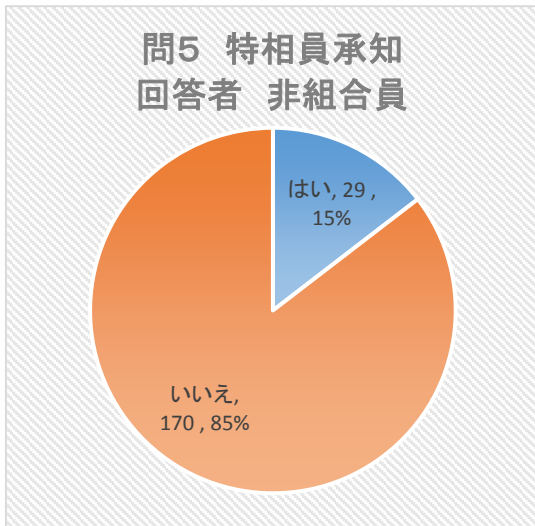

問5 特相員のことをご存知ですか。

(回答者 女)

業種	はい	いいえ	計
理容	19	14	33
美容	11	24	35
クリーニング	0	3	3
旅館ホ	1	1	2
浴場	1	0	1
すし	0	0	0
食肉	1	0	1
料理	3	13	16
社交	7	32	39
計	43	87	130

平成29年度「生衛業アンケート調査」

問5 特相員のことをご存知ですか。

(回答者 40歳未満)

業種	はい	いいえ	計
理容	3	8	11
美容	1	4	5
クリーニング	0	1	1
旅館ホ	0	0	0
浴場	0	0	0
すし	0	3	3
食肉	0	0	0
料理	0	10	10
社交	1	12	13
計	5	38	43

問5 特相員のことをご存知ですか。

(回答者 40歳～59歳)

業種	はい	いいえ	計
理容	39	23	62
美容	6	21	27
クリーニング	1	5	6
旅館ホ	1	1	2
浴場	2	0	2
すし	4	10	14
食肉	1	3	4
料理	6	17	23
社交	5	17	22
計	65	97	162

問5 特相員のことをご存知ですか。

(回答者 60歳以上)

業種	はい	いいえ	計
理容	42	23	65
美容	4	9	13
クリーニング	2	6	8
旅館ホ	1	1	2
浴場	2	1	3
すし	4	8	12
食肉	3	3	6
料理	7	11	18
社交	4	14	18
計	69	76	145

平成29年度「生衛業アンケート調査」

問5 特相員のことをご存知ですか。

(回答者 組合員)

業種	はい	いいえ	計
理容	77	22	99
美容	4	5	9
クリーニング	2	1	3
旅館ホ	2	1	3
浴場	4	0	4
すし	5	5	10
食肉	4	0	4
料理	9	2	11
社交	3	5	8
計	110	41	151

問5 特相員のことをご存知ですか。

(回答者 非組合員)

業種	はい	いいえ	計
理容	7	32	39
美容	7	29	36
クリーニング	1	11	12
旅館ホ	0	1	1
浴場	0	1	1
すし	3	16	19
食肉	0	6	6
料理	4	36	40
社交	7	38	45
計	29	170	199

平成29年度「生衛業アンケート調査」

問6 指導センターのことをご存知ですか。
(回答者 全体)

業種	はい	いいえ	計
理容	80	58	138
美容	16	29	45
クリーニング	2	13	15
旅館ホ	2	2	4
浴場	5	0	5
すし	11	18	29
食肉	4	6	10
料理	14	37	51
社交	10	43	53
計	144	206	350

問6 指導センターのことをご存知ですか。
(回答者 男)