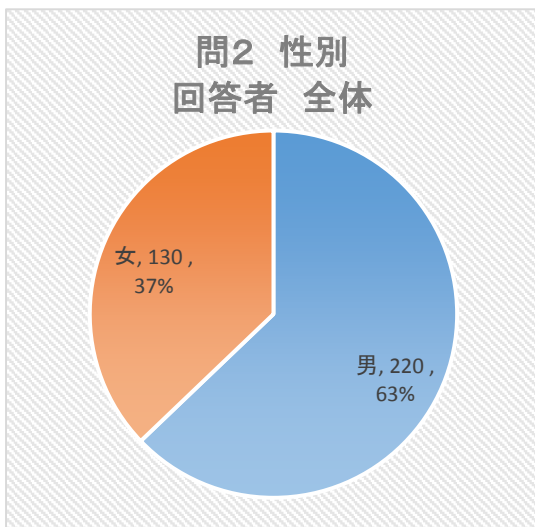

平成29年度「生衛業アンケート調査」

調査に協力いただいた方(調査員)

調査に協力いただいた方(調査員)

業種	人数
理容	19
美容	4
クリーニング	3
浴場	7
すし	2
料理	7
社交	5
計	47

調査員業種ごとの調査数と回答数

調査員業種ごとの調査数と回答数

業種	調査数	回答数	回答率
理容	186	156	84%
美容	42	40	95%
クリーニング	28	23	82%
浴場	49	35	71%
すし	20	19	95%
料理	43	42	98%
社交	53	35	66%
計	421	350	83%

平成29年度「生衛業アンケート調査」

業種	男	女	計
理容	105	33	138
美容	10	35	45
クリーニング	12	3	15
旅館ホ	2	2	4
浴場	4	1	5
すし	29	0	29
食肉	9	1	10
料理	35	16	51
社交	14	39	53
計	220	130	350

平成29年度「生衛業アンケート調査」

問3 年齢(回答者 全体)

業種	40歳未満	40歳～59歳	60歳以上	計
理容	11	62	65	138
美容	5	27	13	45
クリーニング	1	6	8	15
旅館ホ	0	2	2	4
浴場	0	2	3	5
すし	3	14	12	29
食肉	0	4	6	10
料理	10	23	18	51
社交	13	22	18	53
計	43	162	145	350