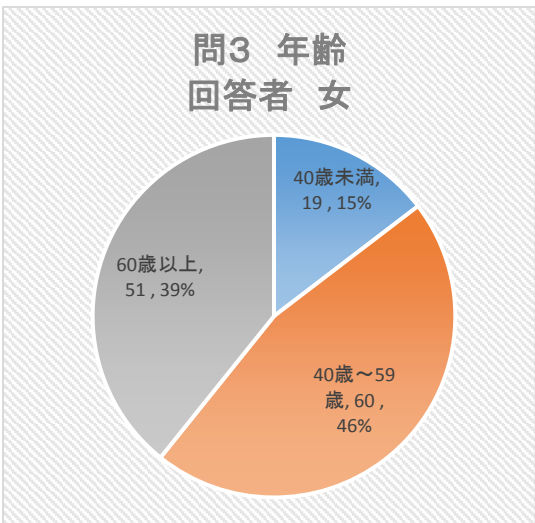

平成29年度「生衛業アンケート調査」

調査に協力いただいた方(調査員)

調査に協力いただいた方(調査員)

業種	人数
理容	19
美容	4
クリーニング	3
浴場	7
すし	2
料理	7
社交	5
計	47

調査員業種ごとの調査数と回答数

調査員業種ごとの調査数と回答数

業種	調査数	回答数	回答率
理容	186	156	84%
美容	42	40	95%
クリーニング	28	23	82%
浴場	49	35	71%
すし	20	19	95%
料理	43	42	98%
社交	53	35	66%
計	421	350	83%

平成29年度「生衛業アンケート調査」

業種	男	女	計
理容	105	33	138
美容	10	35	45
クリーニング	12	3	15
旅館ホ	2	2	4
浴場	4	1	5
すし	29	0	29
食肉	9	1	10
料理	35	16	51
社交	14	39	53
計	220	130	350

平成29年度「生衛業アンケート調査」

問3 年齢(回答者 全体)

業種	40歳未満	40歳～59歳	60歳以上	計
理容	11	62	65	138
美容	5	27	13	45
クリーニング	1	6	8	15
旅館ホ	0	2	2	4
浴場	0	2	3	5
すし	3	14	12	29
食肉	0	4	6	10
料理	10	23	18	51
社交	13	22	18	53
計	43	162	145	350

問3 年齢(回答者 男)

業種	40歳未満	40歳～59歳	60歳以上	計
理容	9	49	47	105
美容	2	7	1	10
クリーニング	0	4	8	12
旅館ホ	0	2	0	2
浴場	0	2	2	4
すし	3	14	12	29
食肉	0	4	5	9
料理	7	16	12	35
社交	3	4	7	14
計	24	102	94	220

問3 年齢(回答者 女)

業種	40歳未満	40歳～59歳	60歳以上	計
理容	2	13	18	33
美容	3	20	12	35
クリーニング	1	2	0	3
旅館ホ	0	0	2	2
浴場	0	0	1	1
すし	0	0	0	0
食肉	0	0	1	1
料理	3	7	6	16
社交	10	18	11	39
計	19	60	51	130

平成29年度「生衛業アンケート調査」

平成29年度「生衛業アンケート調査」

問4 あなたは生活衛生同業組合の組合員ですか。
(回答者 全体)

業種	はい	いいえ	計
理容	99	39	138
美容	9	36	45
クリーニング	3	12	15
旅館ホ	3	1	4
浴場	4	1	5
すし	10	19	29
食肉	4	6	10
料理	11	40	51
社交	8	45	53
計	151	199	350

問4 あなたは生活衛生同業組合の組合員ですか。
(回答者 男)