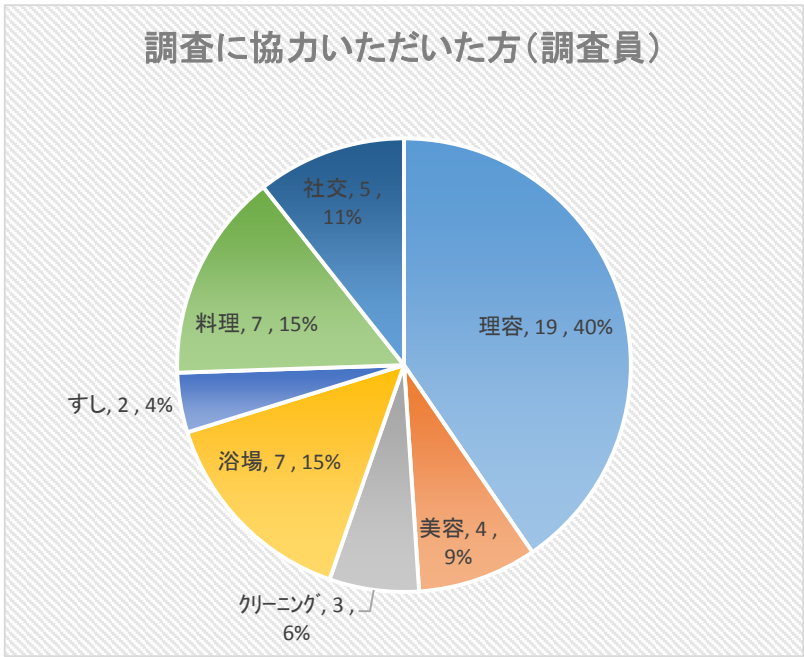

平成29年度「生衛業アンケート調査」

調査に協力いただいた方(調査員)

調査に協力いただいた方(調査員)

業種	人数
理容	19
美容	4
クリーニング	3
浴場	7
すし	2
料理	7
社交	5
計	47

調査員業種ごとの調査数と回答数

調査員業種ごとの調査数と回答数

業種	調査数	回答数	回答率
理容	186	156	84%
美容	42	40	95%
クリーニング	28	23	82%
浴場	49	35	71%
すし	20	19	95%
料理	43	42	98%
社交	53	35	66%
計	421	350	83%

平成29年度「生衛業アンケート調査」

業種	男	女	計
理容	105	33	138
美容	10	35	45
クリーニング	12	3	15
旅館ホ	2	2	4
浴場	4	1	5
すし	29	0	29
食肉	9	1	10
料理	35	16	51
社交	14	39	53
計	220	130	350

平成29年度「生衛業アンケート調査」

問3 年齢(回答者 全体)

業種	40歳未満	40歳～59歳	60歳以上	計
理容	11	62	65	138
美容	5	27	13	45
クリーニング	1	6	8	15
旅館ホ	0	2	2	4
浴場	0	2	3	5
すし	3	14	12	29
食肉	0	4	6	10
料理	10	23	18	51
社交	13	22	18	53
計	43	162	145	350

問3 年齢(回答者 男)

業種	40歳未満	40歳～59歳	60歳以上	計
理容	9	49	47	105
美容	2	7	1	10
クリーニング	0	4	8	12
旅館ホ	0	2	0	2
浴場	0	2	2	4
すし	3	14	12	29
食肉	0	4	5	9
料理	7	16	12	35
社交	3	4	7	14
計	24	102	94	220

問3 年齢(回答者 女)

業種	40歳未満	40歳～59歳	60歳以上	計
理容	2	13	18	33
美容	3	20	12	35
クリーニング	1	2	0	3
旅館ホ	0	0	2	2
浴場	0	0	1	1
すし	0	0	0	0
食肉	0	0	1	1
料理	3	7	6	16
社交	10	18	11	39
計	19	60	51	130