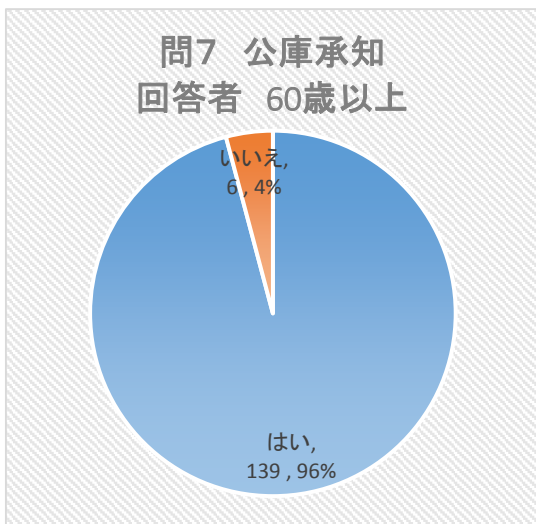

問7 日本政策金融公庫をご存知ですか。

(回答者 男)

業種	はい	いいえ	計
理容	103	2	105
美容	10	0	10
クリーニング	10	2	12
旅館ホ	2	0	2
浴場	4	0	4
すし	25	4	29
食肉	9	0	9
料理	29	6	35
社交	13	1	14
計	205	15	220

問7 日本政策金融公庫をご存知ですか。

(回答者 女)

業種	はい	いいえ	計
理容	30	3	33
美容	32	3	35
クリーニング	2	1	3
旅館ホ	2	0	2
浴場	1	0	1
すし	0	0	0
食肉	1	0	1
料理	15	1	16
社交	27	12	39
計	110	20	130

平成29年度「生衛業アンケート調査」

問7 日本政策金融公庫をご存知ですか。

(回答者 40歳未満)

業種	はい	いいえ	計
理容	10	1	11
美容	4	1	5
クリーニング	0	1	1
旅館ホ	0	0	0
浴場	0	0	0
すし	2	1	3
食肉	0	0	0
料理	6	4	10
社交	5	8	13
計	27	16	43

問7 日本政策金融公庫をご存知ですか。

(回答者 40歳～59歳)

業種	はい	いいえ	計
理容	61	1	62
美容	26	1	27
クリーニング	5	1	6
旅館ホ	2	0	2
浴場	2	0	2
すし	11	3	14
食肉	4	0	4
料理	20	3	23
社交	18	4	22
計	149	13	162

問7 日本政策金融公庫をご存知ですか。

(回答者 60歳以上)

業種	はい	いいえ	計
理容	62	3	65
美容	12	1	13
クリーニング	7	1	8
旅館ホ	2	0	2
浴場	3	0	3
すし	12	0	12
食肉	6	0	6
料理	18	0	18
社交	17	1	18
計	139	6	145

平成29年度「生衛業アンケート調査」

問7 日本政策金融公庫をご存知ですか。
(回答者 組合員)

業種	はい	いいえ	計
理容	97	2	99
美容	8	1	9
クリーニング	3	0	3
旅館ホ	3	0	3
浴場	4	0	4
すし	10	0	10
食肉	4	0	4
料理	11	0	11
社交	7	1	8
計	147	4	151

問7 日本政策金融公庫をご存知ですか。
(回答者 非組合員)

業種	はい	いいえ	計
理容	36	3	39
美容	34	2	36
クリーニング	9	3	12
旅館ホ	1	0	1
浴場	1	0	1
すし	15	4	19
食肉	6	0	6
料理	33	7	40
社交	33	12	45
計	168	31	199