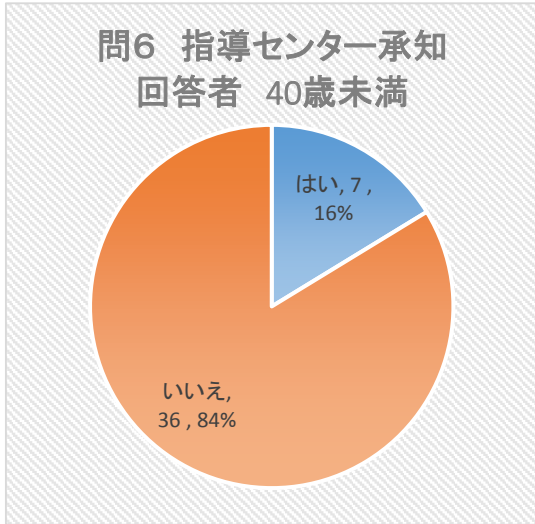

平成29年度「生衛業アンケート調査」

問5 特相員のことをご存知ですか。

(回答者 組合員)

業種	はい	いいえ	計
理容	77	22	99
美容	4	5	9
クリーニング	2	1	3
旅館ホ	2	1	3
浴場	4	0	4
すし	5	5	10
食肉	4	0	4
料理	9	2	11
社交	3	5	8
計	110	41	151

問5 特相員のことをご存知ですか。

(回答者 非組合員)

業種	はい	いいえ	計
理容	7	32	39
美容	7	29	36
クリーニング	1	11	12
旅館ホ	0	1	1
浴場	0	1	1
すし	3	16	19
食肉	0	6	6
料理	4	36	40
社交	7	38	45
計	29	170	199

平成29年度「生衛業アンケート調査」

問6 指導センターのことをご存知ですか。
(回答者 全体)

業種	はい	いいえ	計
理容	80	58	138
美容	16	29	45
クリーニング	2	13	15
旅館ホ	2	2	4
浴場	5	0	5
すし	11	18	29
食肉	4	6	10
料理	14	37	51
社交	10	43	53
計	144	206	350

問6 指導センターのことをご存知ですか。
(回答者 男)

業種	はい	いいえ	計
理容	62	43	105
美容	2	8	10
クリーニング	2	10	12
旅館ホ	1	1	2
浴場	4	0	4
すし	11	18	29
食肉	3	6	9
料理	11	24	35
社交	4	10	14
計	100	120	220

問6 指導センターのことをご存知ですか。
(回答者 女)

業種	はい	いいえ	計
理容	18	15	33
美容	14	21	35
クリーニング	0	3	3
旅館ホ	1	1	2
浴場	1	0	1
すし	0	0	0
食肉	1	0	1
料理	3	13	16
社交	6	33	39
計	44	86	130

平成29年度「生衛業アンケート調査」

問6 指導センターのことをご存知ですか。
(回答者 40歳未満)

業種	はい	いいえ	計
理容	1	10	11
美容	1	4	5
クリーニング	0	1	1
旅館ホ	0	0	0
浴場	0	0	0
すし	0	3	3
食肉	0	0	0
料理	3	7	10
社交	2	11	13
計	7	36	43

問6 指導センターのことをご存知ですか。
(回答者 40歳～59歳)

業種	はい	いいえ	計
理容	38	24	62
美容	12	15	27
クリーニング	0	6	6
旅館ホ	1	1	2
浴場	2	0	2
すし	4	10	14
食肉	1	3	4
料理	6	17	23
社交	2	20	22
計	66	96	162