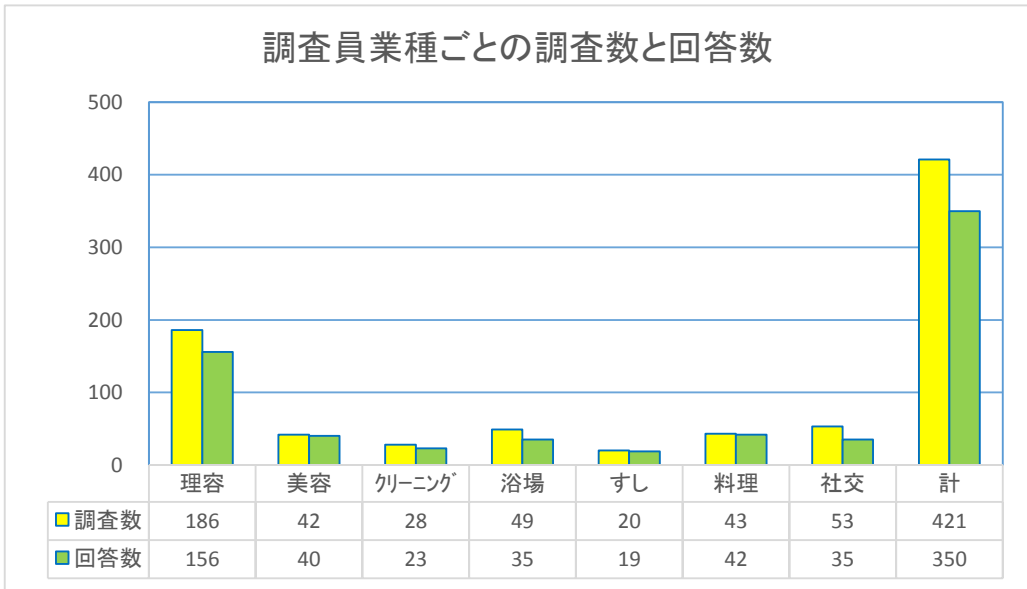

平成29年度「生衛業アンケート調査」

調査に協力いただいた方(調査員)

調査に協力いただいた方(調査員)

業種	人数
理容	19
美容	4
クリーニング	3
浴場	7
すし	2
料理	7
社交	5
計	47

調査員業種ごとの調査数と回答数

調査員業種ごとの調査数と回答数

業種	調査数	回答数	回答率
理容	186	156	84%
美容	42	40	95%
クリーニング	28	23	82%
浴場	49	35	71%
すし	20	19	95%
料理	43	42	98%
社交	53	35	66%
計	421	350	83%

平成29年度「生衛業アンケート調査」

業種	男	女	計
理容	105	33	138
美容	10	35	45
クリーニング	12	3	15
旅館ホ	2	2	4
浴場	4	1	5
すし	29	0	29
食肉	9	1	10
料理	35	16	51
社交	14	39	53
計	220	130	350

平成29年度「生衛業アンケート調査」

問3 年齢(回答者 全体)

業種	40歳未満	40歳～59歳	60歳以上	計
理容	11	62	65	138
美容	5	27	13	45
クリーニング	1	6	8	15
旅館ホ	0	2	2	4
浴場	0	2	3	5
すし	3	14	12	29
食肉	0	4	6	10
料理	10	23	18	51
社交	13	22	18	53
計	43	162	145	350

問3 年齢(回答者 男)

業種	40歳未満	40歳～59歳	60歳以上	計
理容	9	49	47	105
美容	2	7	1	10
クリーニング	0	4	8	12
旅館ホ	0	2	0	2
浴場	0	2	2	4
すし	3	14	12	29
食肉	0	4	5	9
料理	7	16	12	35
社交	3	4	7	14
計	24	102	94	220

問3 年齢(回答者 女)

業種	40歳未満	40歳～59歳	60歳以上	計
理容	2	13	18	33
美容	3	20	12	35
クリーニング	1	2	0	3
旅館ホ	0	0	2	2
浴場	0	0	1	1
すし	0	0	0	0
食肉	0	0	1	1
料理	3	7	6	16
社交	10	18	11	39
計	19	60	51	130