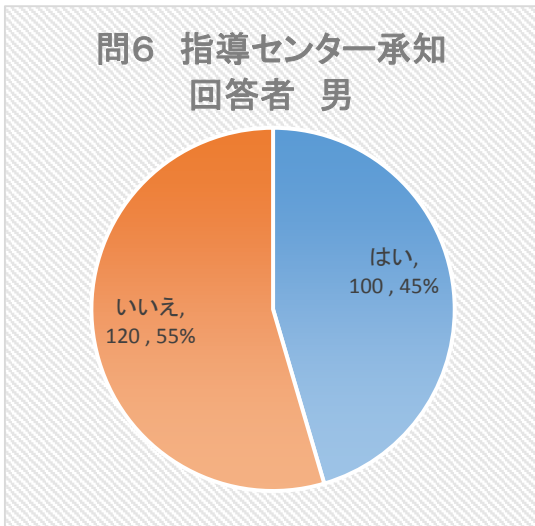

問5 特相員のことをご存知ですか。

(回答者 40歳～59歳)

業種	はい	いいえ	計
理容	39	23	62
美容	6	21	27
クリーニング	1	5	6
旅館ホ	1	1	2
浴場	2	0	2
すし	4	10	14
食肉	1	3	4
料理	6	17	23
社交	5	17	22
計	65	97	162

問5 特相員のことをご存知ですか。

(回答者 60歳以上)

業種	はい	いいえ	計
理容	42	23	65
美容	4	9	13
クリーニング	2	6	8
旅館ホ	1	1	2
浴場	2	1	3
すし	4	8	12
食肉	3	3	6
料理	7	11	18
社交	4	14	18
計	69	76	145

平成29年度「生衛業アンケート調査」

問5 特相員のことをご存知ですか。

(回答者 組合員)

業種	はい	いいえ	計
理容	77	22	99
美容	4	5	9
クリーニング	2	1	3
旅館ホ	2	1	3
浴場	4	0	4
すし	5	5	10
食肉	4	0	4
料理	9	2	11
社交	3	5	8
計	110	41	151

問5 特相員のことをご存知ですか。

(回答者 非組合員)

業種	はい	いいえ	計
理容	7	32	39
美容	7	29	36
クリーニング	1	11	12
旅館ホ	0	1	1
浴場	0	1	1
すし	3	16	19
食肉	0	6	6
料理	4	36	40
社交	7	38	45
計	29	170	199

平成29年度「生衛業アンケート調査」

問6 指導センターのことをご存知ですか。
(回答者 全体)

業種	はい	いいえ	計
理容	80	58	138
美容	16	29	45
クリーニング	2	13	15
旅館ホ	2	2	4
浴場	5	0	5
すし	11	18	29
食肉	4	6	10
料理	14	37	51
社交	10	43	53
計	144	206	350

問6 指導センターのことをご存知ですか。
(回答者 男)

業種	はい	いいえ	計
理容	62	43	105
美容	2	8	10
クリーニング	2	10	12
旅館ホ	1	1	2
浴場	4	0	4
すし	11	18	29
食肉	3	6	9
料理	11	24	35
社交	4	10	14
計	100	120	220

問6 指導センターのことをご存知ですか。
(回答者 女)

業種	はい	いいえ	計
理容	18	15	33
美容	14	21	35
クリーニング	0	3	3
旅館ホ	1	1	2
浴場	1	0	1
すし	0	0	0
食肉	1	0	1
料理	3	13	16
社交	6	33	39
計	44	86	130