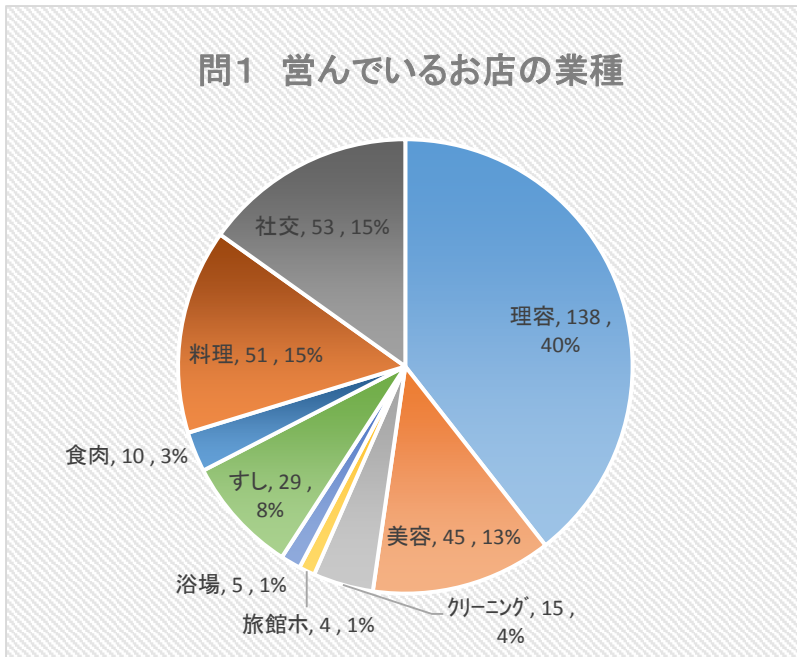

平成29年度「生衛業アンケート調査」

調査に協力いただいた方(調査員)

調査に協力いただいた方(調査員)

業種	人数
理容	19
美容	4
クリーニング	3
浴場	7
すし	2
料理	7
社交	5
計	47

調査員業種ごとの調査数と回答数

調査員業種ごとの調査数と回答数

業種	調査数	回答数	回答率
理容	186	156	84%
美容	42	40	95%
クリーニング	28	23	82%
浴場	49	35	71%
すし	20	19	95%
料理	43	42	98%
社交	53	35	66%
計	421	350	83%

平成29年度「生衛業アンケート調査」

業種	男	女	計
理容	105	33	138
美容	10	35	45
クリーニング	12	3	15
旅館ホ	2	2	4
浴場	4	1	5
すし	29	0	29
食肉	9	1	10
料理	35	16	51
社交	14	39	53
計	220	130	350

平成29年度「生衛業アンケート調査」

問3 年齢(回答者 全体)

業種	40歳未満	40歳～59歳	60歳以上	計
理容	11	62	65	138
美容	5	27	13	45
クリーニング	1	6	8	15
旅館ホ	0	2	2	4
浴場	0	2	3	5
すし	3	14	12	29
食肉	0	4	6	10
料理	10	23	18	51
社交	13	22	18	53
計	43	162	145	350

問3 年齢(回答者 男)

業種	40歳未満	40歳～59歳	60歳以上	計
理容	9	49	47	105
美容	2	7	1	10
クリーニング	0	4	8	12
旅館ホ	0	2	0	2
浴場	0	2	2	4
すし	3	14	12	29
食肉	0	4	5	9
料理	7	16	12	35
社交	3	4	7	14
計	24	102	94	220

問3 年齢(回答者 女)

業種	40歳未満	40歳～59歳	60歳以上	計
理容	2	13	18	33
美容	3	20	12	35
クリーニング	1	2	0	3
旅館ホ	0	0	2	2
浴場	0	0	1	1
すし	0	0	0	0
食肉	0	0	1	1
料理	3	7	6	16
社交	10	18	11	39
計	19	60	51	130