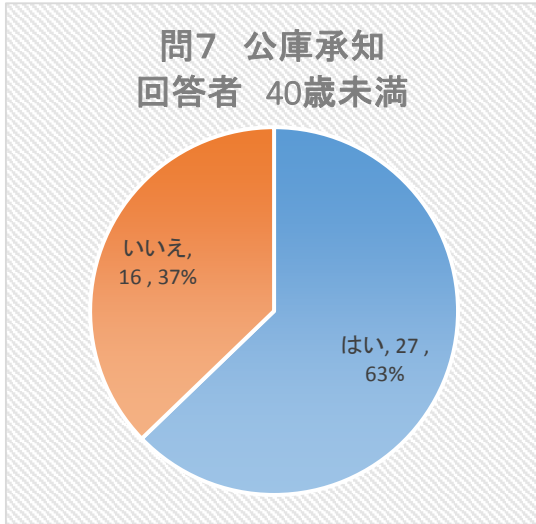

問6 指導センターのをご存知ですか。
(回答者 非組合員)

業種	はい	いいえ	計
理容	4	35	39
美容	10	26	36
クリーニング	0	12	12
旅館ホ	0	1	1
浴場	1	0	1
すし	6	13	19
食肉	0	6	6
料理	6	34	40
社交	7	38	45
計	34	165	199

平成29年度「生衛業アンケート調査」

問7 日本政策金融公庫をご存知ですか。

(回答者 全体)

業種	はい	いいえ	計
理容	133	5	138
美容	42	3	45
クリーニング	12	3	15
旅館ホ	4	0	4
浴場	5	0	5
すし	25	4	29
食肉	10	0	10
料理	44	7	51
社交	40	13	53
計	315	35	350

問7 日本政策金融公庫をご存知ですか。

(回答者 男)

業種	はい	いいえ	計
理容	103	2	105
美容	10	0	10
クリーニング	10	2	12
旅館ホ	2	0	2
浴場	4	0	4
すし	25	4	29
食肉	9	0	9
料理	29	6	35
社交	13	1	14
計	205	15	220

問7 日本政策金融公庫をご存知ですか。

(回答者 女)

業種	はい	いいえ	計
理容	30	3	33
美容	32	3	35
クリーニング	2	1	3
旅館ホ	2	0	2
浴場	1	0	1
すし	0	0	0
食肉	1	0	1
料理	15	1	16
社交	27	12	39
計	110	20	130

平成29年度「生衛業アンケート調査」

問7 日本政策金融公庫をご存知ですか。

(回答者 40歳未満)

業種	はい	いいえ	計
理容	10	1	11
美容	4	1	5
クリーニング	0	1	1
旅館ホ	0	0	0
浴場	0	0	0
すし	2	1	3
食肉	0	0	0
料理	6	4	10
社交	5	8	13
計	27	16	43

問7 日本政策金融公庫をご存知ですか。

(回答者 40歳～59歳)

業種	はい	いいえ	計
理容	61	1	62
美容	26	1	27
クリーニング	5	1	6
旅館ホ	2	0	2
浴場	2	0	2
すし	11	3	14
食肉	4	0	4
料理	20	3	23
社交	18	4	22
計	149	13	162

問7 日本政策金融公庫をご存知ですか。

(回答者 60歳以上)

業種	はい	いいえ	計
理容	62	3	65
美容	12	1	13
クリーニング	7	1	8
旅館ホ	2	0	2
浴場	3	0	3
すし	12	0	12
食肉	6	0	6
料理	18	0	18
社交	17	1	18
計	139	6	145

平成29年度「生衛業アンケート調査」

問7 日本政策金融公庫をご存知ですか。
(回答者 組合員)

業種	はい	いいえ	計
理容	97	2	99
美容	8	1	9
クリーニング	3	0	3
旅館ホ	3	0	3
浴場	4	0	4
すし	10	0	10
食肉	4	0	4
料理	11	0	11
社交	7	1	8
計	147	4	151