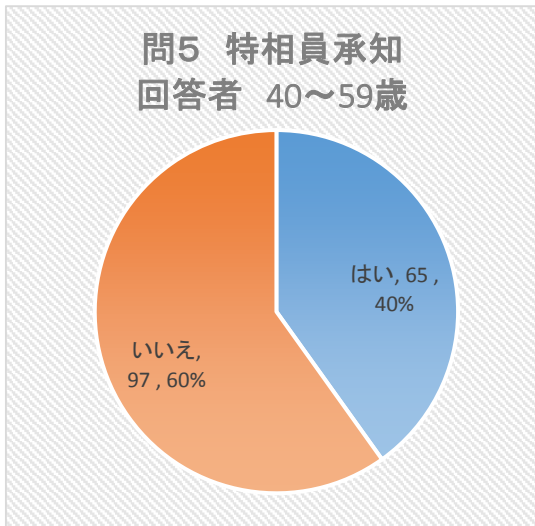

平成29年度「生衛業アンケート調査」

問5 特相員のことをご存知ですか。

(回答者 全体)

業種	はい	いいえ	計
理容	84	54	138
美容	11	34	45
クリーニング	3	12	15
旅館ホ	2	2	4
浴場	4	1	5
すし	8	21	29
食肉	4	6	10
料理	13	38	51
社交	10	43	53
計	139	211	350

問5 特相員のことをご存知ですか。

(回答者 男)

業種	はい	いいえ	計
理容	65	40	105
美容	0	10	10
クリーニング	3	9	12
旅館ホ	1	1	2
浴場	3	1	4
すし	8	21	29
食肉	3	6	9
料理	10	25	35
社交	3	11	14
計	96	124	220

問5 特相員のことをご存知ですか。

(回答者 女)

業種	はい	いいえ	計
理容	19	14	33
美容	11	24	35
クリーニング	0	3	3
旅館ホ	1	1	2
浴場	1	0	1
すし	0	0	0
食肉	1	0	1
料理	3	13	16
社交	7	32	39
計	43	87	130

平成29年度「生衛業アンケート調査」

問5 特相員のことをご存知ですか。

(回答者 40歳未満)

業種	はい	いいえ	計
理容	3	8	11
美容	1	4	5
クリーニング	0	1	1
旅館ホ	0	0	0
浴場	0	0	0
すし	0	3	3
食肉	0	0	0
料理	0	10	10
社交	1	12	13
計	5	38	43

問5 特相員のことをご存知ですか。

(回答者 40歳～59歳)

業種	はい	いいえ	計
理容	39	23	62
美容	6	21	27
クリーニング	1	5	6
旅館ホ	1	1	2
浴場	2	0	2
すし	4	10	14
食肉	1	3	4
料理	6	17	23
社交	5	17	22
計	65	97	162

問5 特相員のことをご存知ですか。

(回答者 60歳以上)

業種	はい	いいえ	計
理容	42	23	65
美容	4	9	13
クリーニング	2	6	8
旅館ホ	1	1	2
浴場	2	1	3
すし	4	8	12
食肉	3	3	6
料理	7	11	18
社交	4	14	18
計	69	76	145