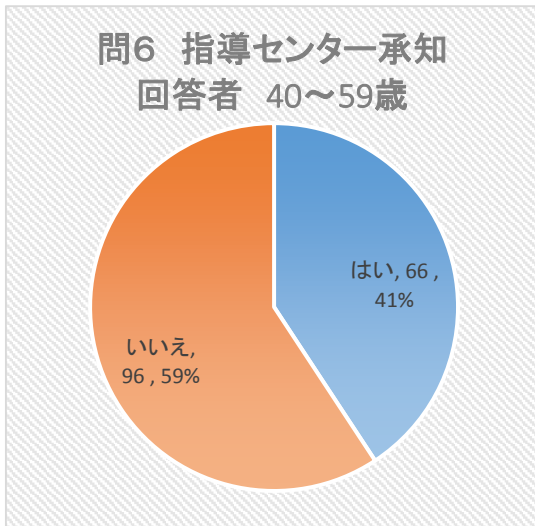

平成29年度「生衛業アンケート調査」

問6 指導センターのことをご存知ですか。
(回答者 全体)

業種	はい	いいえ	計
理容	80	58	138
美容	16	29	45
クリーニング	2	13	15
旅館ホ	2	2	4
浴場	5	0	5
すし	11	18	29
食肉	4	6	10
料理	14	37	51
社交	10	43	53
計	144	206	350

問6 指導センターのことをご存知ですか。
(回答者 男)

業種	はい	いいえ	計
理容	62	43	105
美容	2	8	10
クリーニング	2	10	12
旅館ホ	1	1	2
浴場	4	0	4
すし	11	18	29
食肉	3	6	9
料理	11	24	35
社交	4	10	14
計	100	120	220

問6 指導センターのことをご存知ですか。
(回答者 女)

業種	はい	いいえ	計
理容	18	15	33
美容	14	21	35
クリーニング	0	3	3
旅館ホ	1	1	2
浴場	1	0	1
すし	0	0	0
食肉	1	0	1
料理	3	13	16
社交	6	33	39
計	44	86	130

平成29年度「生衛業アンケート調査」

問6 指導センターのことをご存知ですか。
(回答者 40歳未満)

業種	はい	いいえ	計
理容	1	10	11
美容	1	4	5
クリーニング	0	1	1
旅館ホ	0	0	0
浴場	0	0	0
すし	0	3	3
食肉	0	0	0
料理	3	7	10
社交	2	11	13
計	7	36	43

問6 指導センターのことをご存知ですか。
(回答者 40歳～59歳)

業種	はい	いいえ	計
理容	38	24	62
美容	12	15	27
クリーニング	0	6	6
旅館ホ	1	1	2
浴場	2	0	2
すし	4	10	14
食肉	1	3	4
料理	6	17	23
社交	2	20	22
計	66	96	162

問6 指導センターのことをご存知ですか。
(回答者 60歳以上)

業種	はい	いいえ	計
理容	41	24	65
美容	3	10	13
クリーニング	2	6	8
旅館ホ	1	1	2
浴場	3	0	3
すし	7	5	12
食肉	3	3	6
料理	5	13	18
社交	6	12	18
計	71	74	145

平成29年度「生衛業アンケート調査」

問6 指導センターのをご存知ですか。
(回答者 組合員)

業種	はい	いいえ	計
理容	76	23	99
美容	6	3	9
クリーニング	2	1	3
旅館ホ	2	1	3
浴場	4	0	4
すし	5	5	10
食肉	4	0	4
料理	8	3	11
社交	3	5	8
計	110	41	151