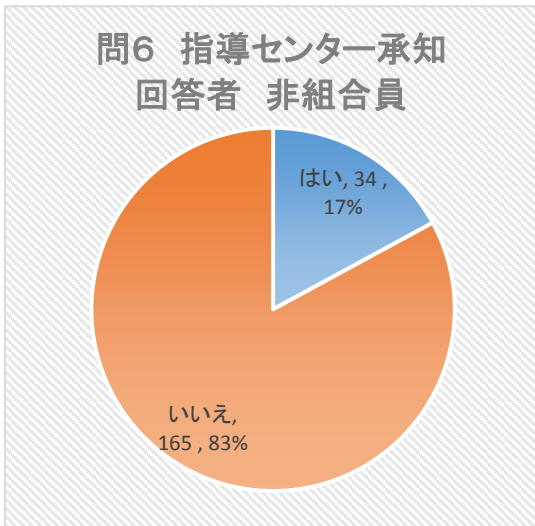

平成29年度「生衛業アンケート調査」

問6 指導センターのことをご存知ですか。
(回答者 40歳未満)

業種	はい	いいえ	計
理容	1	10	11
美容	1	4	5
クリーニング	0	1	1
旅館ホ	0	0	0
浴場	0	0	0
すし	0	3	3
食肉	0	0	0
料理	3	7	10
社交	2	11	13
計	7	36	43

問6 指導センターのことをご存知ですか。
(回答者 40歳～59歳)

業種	はい	いいえ	計
理容	38	24	62
美容	12	15	27
クリーニング	0	6	6
旅館ホ	1	1	2
浴場	2	0	2
すし	4	10	14
食肉	1	3	4
料理	6	17	23
社交	2	20	22
計	66	96	162

問6 指導センターのことをご存知ですか。
(回答者 60歳以上)

業種	はい	いいえ	計
理容	41	24	65
美容	3	10	13
クリーニング	2	6	8
旅館ホ	1	1	2
浴場	3	0	3
すし	7	5	12
食肉	3	3	6
料理	5	13	18
社交	6	12	18
計	71	74	145

平成29年度「生衛業アンケート調査」

問6 指導センターのをご存知ですか。
(回答者 組合員)

業種	はい	いいえ	計
理容	76	23	99
美容	6	3	9
クリーニング	2	1	3
旅館ホ	2	1	3
浴場	4	0	4
すし	5	5	10
食肉	4	0	4
料理	8	3	11
社交	3	5	8
計	110	41	151

問6 指導センターのをご存知ですか。
(回答者 非組合員)

業種	はい	いいえ	計
理容	4	35	39
美容	10	26	36
クリーニング	0	12	12
旅館ホ	0	1	1
浴場	1	0	1
すし	6	13	19
食肉	0	6	6
料理	6	34	40
社交	7	38	45
計	34	165	199

平成29年度「生衛業アンケート調査」

問7 日本政策金融公庫をご存知ですか。

(回答者 全体)

業種	はい	いいえ	計
理容	133	5	138
美容	42	3	45
クリーニング	12	3	15
旅館ホ	4	0	4
浴場	5	0	5
すし	25	4	29
食肉	10	0	10
料理	44	7	51
社交	40	13	53
計	315	35	350

問7 日本政策金融公庫をご存知ですか。

(回答者 男)

業種	はい	いいえ	計
理容	103	2	105
美容	10	0	10
クリーニング	10	2	12
旅館ホ	2	0	2
浴場	4	0	4
すし	25	4	29
食肉	9	0	9
料理	29	6	35
社交	13	1	14
計	205	15	220

問7 日本政策金融公庫をご存知ですか。

(回答者 女)

業種	はい	いいえ	計
理容	30	3	33
美容	32	3	35
クリーニング	2	1	3
旅館ホ	2	0	2
浴場	1	0	1
すし	0	0	0
食肉	1	0	1
料理	15	1	16
社交	27	12	39
計	110	20	130