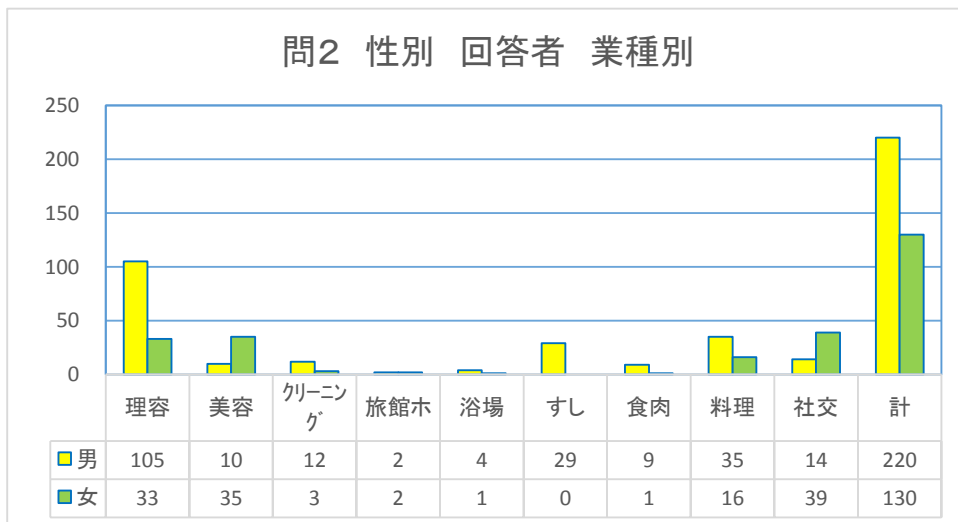

平成29年度「生衛業アンケート調査」

調査に協力いただいた方(調査員)

調査に協力いただいた方(調査員)

業種	人数
理容	19
美容	4
クリーニング	3
浴場	7
すし	2
料理	7
社交	5
計	47

調査員業種ごとの調査数と回答数

調査員業種ごとの調査数と回答数

業種	調査数	回答数	回答率
理容	186	156	84%
美容	42	40	95%
クリーニング	28	23	82%
浴場	49	35	71%
すし	20	19	95%
料理	43	42	98%
社交	53	35	66%
計	421	350	83%

平成29年度「生衛業アンケート調査」

業種	男	女	計
理容	105	33	138
美容	10	35	45
クリーニング	12	3	15
旅館ホ	2	2	4
浴場	4	1	5
すし	29	0	29
食肉	9	1	10
料理	35	16	51
社交	14	39	53
計	220	130	350

平成29年度「生衛業アンケート調査」

問3 年齢(回答者 全体)

業種	40歳未満	40歳～59歳	60歳以上	計
理容	11	62	65	138
美容	5	27	13	45
クリーニング	1	6	8	15
旅館ホ	0	2	2	4
浴場	0	2	3	5
すし	3	14	12	29
食肉	0	4	6	10
料理	10	23	18	51
社交	13	22	18	53
計	43	162	145	350

問3 年齢(回答者 男)

業種	40歳未満	40歳～59歳	60歳以上	計
理容	9	49	47	105
美容	2	7	1	10
クリーニング	0	4	8	12
旅館ホ	0	2	0	2
浴場	0	2	2	4
すし	3	14	12	29
食肉	0	4	5	9
料理	7	16	12	35
社交	3	4	7	14
計	24	102	94	220

問3 年齢(回答者 女)

業種	40歳未満	40歳～59歳	60歳以上	計
理容	2	13	18	33
美容	3	20	12	35
クリーニング	1	2	0	3
旅館ホ	0	0	2	2
浴場	0	0	1	1
すし	0	0	0	0
食肉	0	0	1	1
料理	3	7	6	16
社交	10	18	11	39
計	19	60	51	130