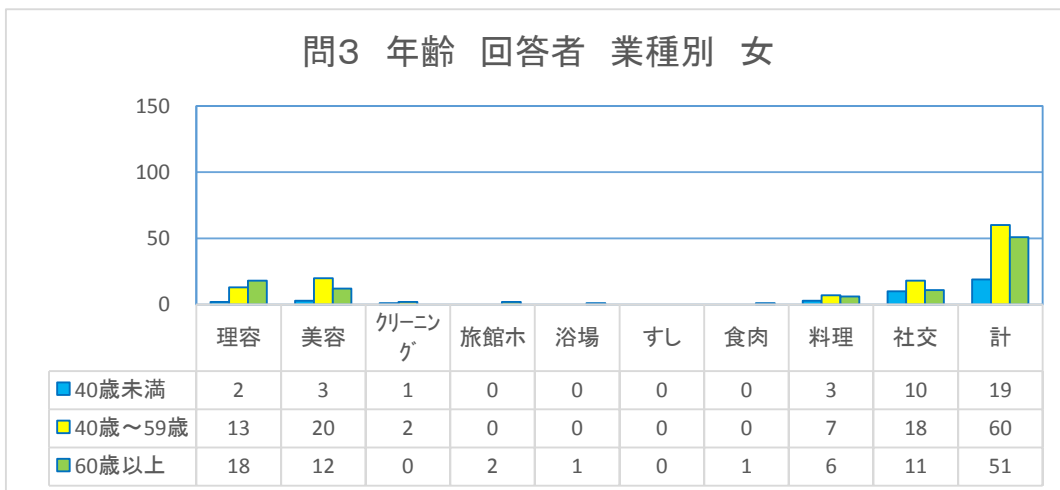

平成29年度「生衛業アンケート調査」

業種	男	女	計
理容	105	33	138
美容	10	35	45
クリーニング	12	3	15
旅館ホ	2	2	4
浴場	4	1	5
すし	29	0	29
食肉	9	1	10
料理	35	16	51
社交	14	39	53
計	220	130	350

平成29年度「生衛業アンケート調査」

問3 年齢(回答者 全体)

業種	40歳未満	40歳～59歳	60歳以上	計
理容	11	62	65	138
美容	5	27	13	45
クリーニング	1	6	8	15
旅館ホ	0	2	2	4
浴場	0	2	3	5
すし	3	14	12	29
食肉	0	4	6	10
料理	10	23	18	51
社交	13	22	18	53
計	43	162	145	350

問3 年齢(回答者 男)

業種	40歳未満	40歳～59歳	60歳以上	計
理容	9	49	47	105
美容	2	7	1	10
クリーニング	0	4	8	12
旅館ホ	0	2	0	2
浴場	0	2	2	4
すし	3	14	12	29
食肉	0	4	5	9
料理	7	16	12	35
社交	3	4	7	14
計	24	102	94	220

問3 年齢(回答者 女)

業種	40歳未満	40歳～59歳	60歳以上	計
理容	2	13	18	33
美容	3	20	12	35
クリーニング	1	2	0	3
旅館ホ	0	0	2	2
浴場	0	0	1	1
すし	0	0	0	0
食肉	0	0	1	1
料理	3	7	6	16
社交	10	18	11	39
計	19	60	51	130

平成29年度「生衛業アンケート調査」

平成29年度「生衛業アンケート調査」

問4 あなたは生活衛生同業組合の組合員ですか。
(回答者 全体)

業種	はい	いいえ	計
理容	99	39	138
美容	9	36	45
クリーニング	3	12	15
旅館ホ	3	1	4
浴場	4	1	5
すし	10	19	29
食肉	4	6	10
料理	11	40	51
社交	8	45	53
計	151	199	350

問4 あなたは生活衛生同業組合の組合員ですか。
(回答者 男)