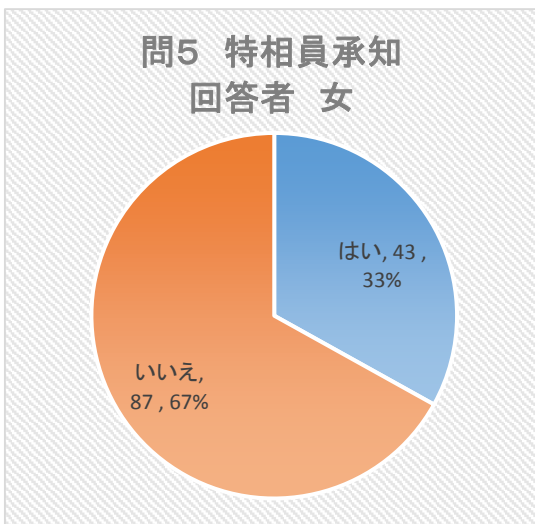

業種	はい	いいえ	計
理容	45	17	62
美容	5	22	27
クリーニング	0	6	6
旅館ホ	1	1	2
浴場	2	0	2
すし	2	12	14
食肉	1	3	4
料理	6	17	23
社交	5	17	22
計	67	95	162

問4 あなたは生活衛生同業組合の組合員ですか。
(回答者 60歳以上)

業種	はい	いいえ	計
理容	52	13	65
美容	3	10	13
クリーニング	3	5	8
旅館ホ	2	0	2
浴場	2	1	3
すし	8	4	12
食肉	3	3	6
料理	4	14	18
社交	3	15	18
計	80	65	145

平成29年度「生衛業アンケート調査」

問5 特相員のことをご存知ですか。

(回答者 全体)

業種	はい	いいえ	計
理容	84	54	138
美容	11	34	45
クリーニング	3	12	15
旅館ホ	2	2	4
浴場	4	1	5
すし	8	21	29
食肉	4	6	10
料理	13	38	51
社交	10	43	53
計	139	211	350

問5 特相員のことをご存知ですか。

(回答者 男)

業種	はい	いいえ	計
理容	65	40	105
美容	0	10	10
クリーニング	3	9	12
旅館ホ	1	1	2
浴場	3	1	4
すし	8	21	29
食肉	3	6	9
料理	10	25	35
社交	3	11	14
計	96	124	220

問5 特相員のことをご存知ですか。

(回答者 女)

業種	はい	いいえ	計
理容	19	14	33
美容	11	24	35
クリーニング	0	3	3
旅館ホ	1	1	2
浴場	1	0	1
すし	0	0	0
食肉	1	0	1
料理	3	13	16
社交	7	32	39
計	43	87	130

平成29年度「生衛業アンケート調査」

問5 特相員のことをご存知ですか。

(回答者 40歳未満)

業種	はい	いいえ	計
理容	3	8	11
美容	1	4	5
クリーニング	0	1	1
旅館ホ	0	0	0
浴場	0	0	0
すし	0	3	3
食肉	0	0	0
料理	0	10	10
社交	1	12	13
計	5	38	43