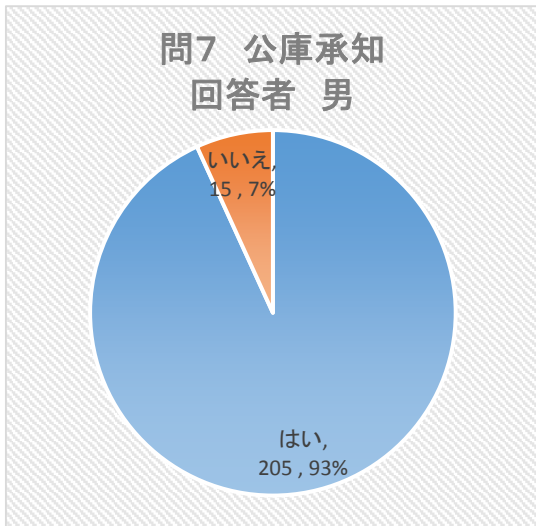

問6 指導センターのことをご存知ですか。
(回答者 60歳以上)

業種	はい	いいえ	計
理容	41	24	65
美容	3	10	13
クリーニング	2	6	8
旅館ホ	1	1	2
浴場	3	0	3
すし	7	5	12
食肉	3	3	6
料理	5	13	18
社交	6	12	18
計	71	74	145

平成29年度「生衛業アンケート調査」

問6 指導センターのをご存知ですか。
(回答者 組合員)

業種	はい	いいえ	計
理容	76	23	99
美容	6	3	9
クリーニング	2	1	3
旅館ホ	2	1	3
浴場	4	0	4
すし	5	5	10
食肉	4	0	4
料理	8	3	11
社交	3	5	8
計	110	41	151

問6 指導センターのをご存知ですか。
(回答者 非組合員)

業種	はい	いいえ	計
理容	4	35	39
美容	10	26	36
クリーニング	0	12	12
旅館ホ	0	1	1
浴場	1	0	1
すし	6	13	19
食肉	0	6	6
料理	6	34	40
社交	7	38	45
計	34	165	199

平成29年度「生衛業アンケート調査」

問7 日本政策金融公庫をご存知ですか。

(回答者 全体)

業種	はい	いいえ	計
理容	133	5	138
美容	42	3	45
クリーニング	12	3	15
旅館ホ	4	0	4
浴場	5	0	5
すし	25	4	29
食肉	10	0	10
料理	44	7	51
社交	40	13	53
計	315	35	350

問7 日本政策金融公庫をご存知ですか。

(回答者 男)

業種	はい	いいえ	計
理容	103	2	105
美容	10	0	10
クリーニング	10	2	12
旅館ホ	2	0	2
浴場	4	0	4
すし	25	4	29
食肉	9	0	9
料理	29	6	35
社交	13	1	14
計	205	15	220

問7 日本政策金融公庫をご存知ですか。

(回答者 女)

業種	はい	いいえ	計
理容	30	3	33
美容	32	3	35
クリーニング	2	1	3
旅館ホ	2	0	2
浴場	1	0	1
すし	0	0	0
食肉	1	0	1
料理	15	1	16
社交	27	12	39
計	110	20	130

平成29年度「生衛業アンケート調査」

問7 日本政策金融公庫をご存知ですか。

(回答者 40歳未満)

業種	はい	いいえ	計
理容	10	1	11
美容	4	1	5
クリーニング	0	1	1
旅館ホ	0	0	0
浴場	0	0	0
すし	2	1	3
食肉	0	0	0
料理	6	4	10
社交	5	8	13
計	27	16	43

問7 日本政策金融公庫をご存知ですか。

(回答者 40歳～59歳)

業種	はい	いいえ	計
理容	61	1	62
美容	26	1	27
クリーニング	5	1	6
旅館ホ	2	0	2
浴場	2	0	2
すし	11	3	14
食肉	4	0	4
料理	20	3	23
社交	18	4	22
計	149	13	162