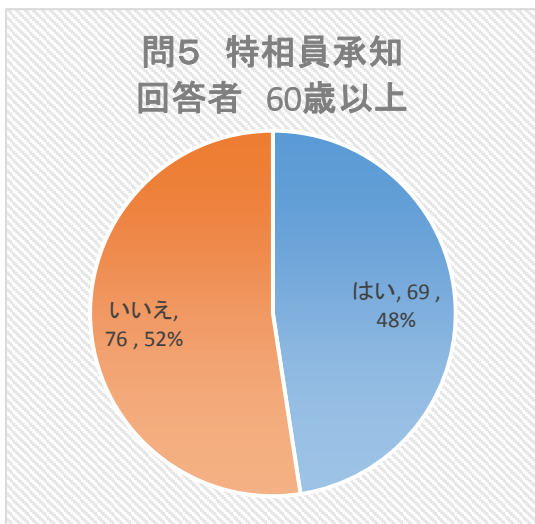

平成29年度「生衛業アンケート調査」

問5 特相員のことをご存知ですか。

(回答者 全体)

業種	はい	いいえ	計
理容	84	54	138
美容	11	34	45
クリーニング	3	12	15
旅館ホ	2	2	4
浴場	4	1	5
すし	8	21	29
食肉	4	6	10
料理	13	38	51
社交	10	43	53
計	139	211	350

問5 特相員のことをご存知ですか。

(回答者 男)

業種	はい	いいえ	計
理容	65	40	105
美容	0	10	10
クリーニング	3	9	12
旅館ホ	1	1	2
浴場	3	1	4
すし	8	21	29
食肉	3	6	9
料理	10	25	35
社交	3	11	14
計	96	124	220

問5 特相員のことをご存知ですか。

(回答者 女)

業種	はい	いいえ	計
理容	19	14	33
美容	11	24	35
クリーニング	0	3	3
旅館ホ	1	1	2
浴場	1	0	1
すし	0	0	0
食肉	1	0	1
料理	3	13	16
社交	7	32	39
計	43	87	130

平成29年度「生衛業アンケート調査」

問5 特相員のことをご存知ですか。

(回答者 40歳未満)

業種	はい	いいえ	計
理容	3	8	11
美容	1	4	5
クリーニング	0	1	1
旅館ホ	0	0	0
浴場	0	0	0
すし	0	3	3
食肉	0	0	0
料理	0	10	10
社交	1	12	13
計	5	38	43

問5 特相員のことをご存知ですか。

(回答者 40歳～59歳)

業種	はい	いいえ	計
理容	39	23	62
美容	6	21	27
クリーニング	1	5	6
旅館ホ	1	1	2
浴場	2	0	2
すし	4	10	14
食肉	1	3	4
料理	6	17	23
社交	5	17	22
計	65	97	162

問5 特相員のことをご存知ですか。

(回答者 60歳以上)

業種	はい	いいえ	計
理容	42	23	65
美容	4	9	13
クリーニング	2	6	8
旅館ホ	1	1	2
浴場	2	1	3
すし	4	8	12
食肉	3	3	6
料理	7	11	18
社交	4	14	18
計	69	76	145