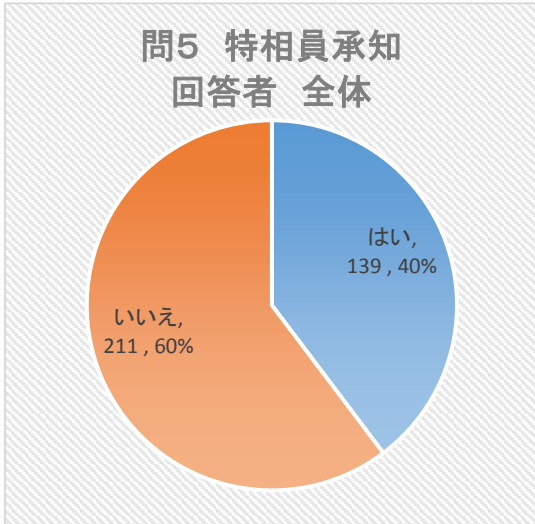

平成29年度「生衛業アンケート調査」

問5 特相員のことをご存知ですか。

(回答者 全体)

業種	はい	いいえ	計
理容	84	54	138
美容	11	34	45
クリーニング	3	12	15
旅館ホ	2	2	4
浴場	4	1	5
すし	8	21	29
食肉	4	6	10
料理	13	38	51
社交	10	43	53
計	139	211	350