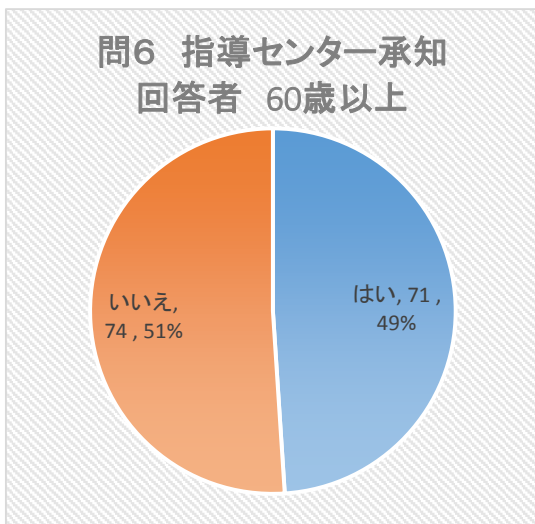

業種	はい	いいえ	計
理容	62	43	105
美容	2	8	10
クリーニング	2	10	12
旅館ホ	1	1	2
浴場	4	0	4
すし	11	18	29
食肉	3	6	9
料理	11	24	35
社交	4	10	14
計	100	120	220

問6 指導センターのことをご存知ですか。
(回答者 女)

業種	はい	いいえ	計
理容	18	15	33
美容	14	21	35
クリーニング	0	3	3
旅館ホ	1	1	2
浴場	1	0	1
すし	0	0	0
食肉	1	0	1
料理	3	13	16
社交	6	33	39
計	44	86	130

平成29年度「生衛業アンケート調査」

問6 指導センターのことをご存知ですか。
(回答者 40歳未満)

業種	はい	いいえ	計
理容	1	10	11
美容	1	4	5
クリーニング	0	1	1
旅館ホ	0	0	0
浴場	0	0	0
すし	0	3	3
食肉	0	0	0
料理	3	7	10
社交	2	11	13
計	7	36	43

問6 指導センターのことをご存知ですか。
(回答者 40歳～59歳)

業種	はい	いいえ	計
理容	38	24	62
美容	12	15	27
クリーニング	0	6	6
旅館ホ	1	1	2
浴場	2	0	2
すし	4	10	14
食肉	1	3	4
料理	6	17	23
社交	2	20	22
計	66	96	162

問6 指導センターのことをご存知ですか。
(回答者 60歳以上)

業種	はい	いいえ	計
理容	41	24	65
美容	3	10	13
クリーニング	2	6	8
旅館ホ	1	1	2
浴場	3	0	3
すし	7	5	12
食肉	3	3	6
料理	5	13	18
社交	6	12	18
計	71	74	145

平成29年度「生衛業アンケート調査」

問6 指導センターのをご存知ですか。
(回答者 組合員)

業種	はい	いいえ	計
理容	76	23	99
美容	6	3	9
クリーニング	2	1	3
旅館ホ	2	1	3
浴場	4	0	4
すし	5	5	10
食肉	4	0	4
料理	8	3	11
社交	3	5	8
計	110	41	151

問6 指導センターのをご存知ですか。
(回答者 非組合員)

業種	はい	いいえ	計
理容	4	35	39
美容	10	26	36
クリーニング	0	12	12
旅館ホ	0	1	1
浴場	1	0	1
すし	6	13	19
食肉	0	6	6
料理	6	34	40
社交	7	38	45
計	34	165	199

平成29年度「生衛業アンケート調査」

問7 日本政策金融公庫をご存知ですか。

(回答者 全体)

業種	はい	いいえ	計
理容	133	5	138
美容	42	3	45
クリーニング	12	3	15
旅館ホ	4	0	4
浴場	5	0	5
すし	25	4	29
食肉	10	0	10
料理	44	7	51
社交	40	13	53
計	315	35	350