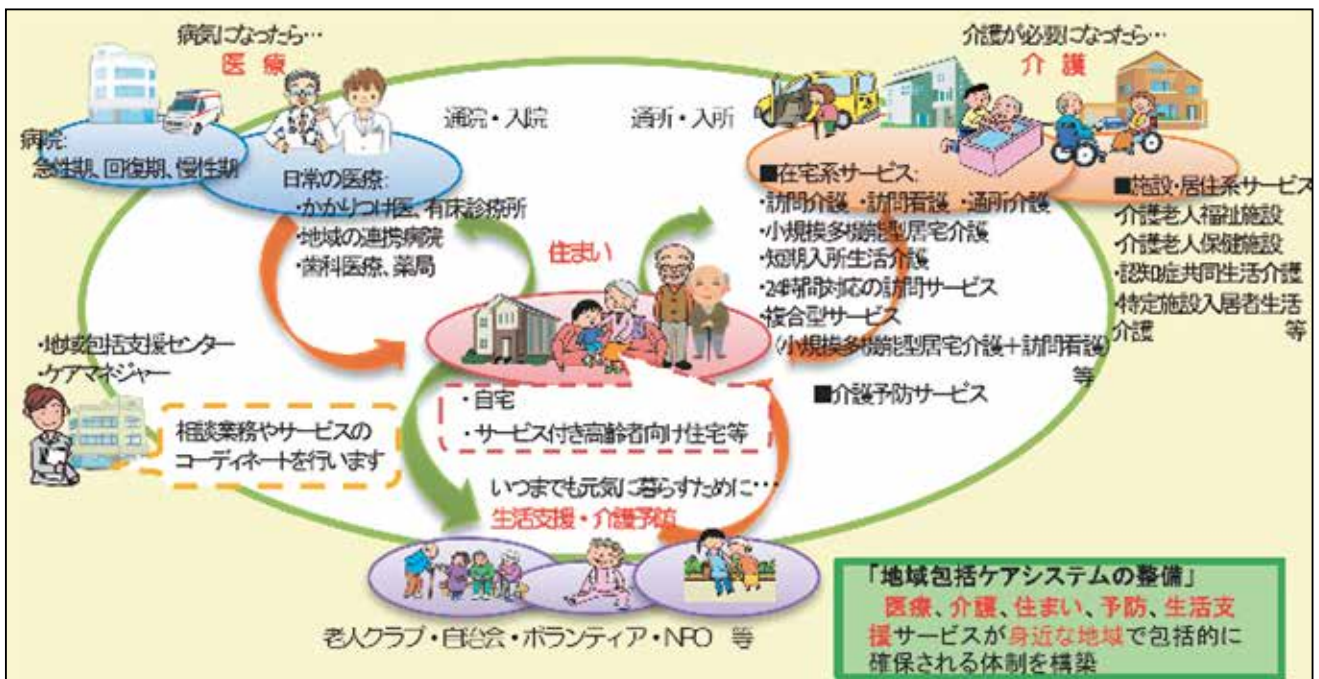

岩手セイエイ百貨店

久慈地区

参加登録店

公式
パンフレット

IWATE SEIEI DEPARTMENT SHOP

地域社会と連携し『美味しい、楽しい、笑顔の交流』を応援します!

その道のプロである『岩手県生活衛生同業組合』の組合員がサポート!

『福祉施設』向け
出前型サービスメニューを掲載!

『交流サロン』向け
体験・参加型サービスメニューを掲載!

久慈地区の
生活衛生同業組合店
155店掲載!

『出前、宅配』『訪問理容』『訪問美容』
サービスなどの情報も
掲載しています。

地域の皆様をもっと元気に、笑顔にしたい

セイ エイ
岩手県生活衛生同業組合は、

暮らしの質を高める活動を展開しています。

- ・生衛組合の連携
- ・地域との連帯！

2017年度～社会福祉施設向け
『出前型サービス』実施！

P18

サービス
提供

(出典：厚生労働白書概要版 地域包括ケアシステムの姿)

サービス
提供

地域包括ケアと連携

市町村・社会福祉協議会

2020年度～地域の交流サロン向け
『体験・参加型サービス』実施！

P17

2020年度～ 在宅高齢者への
『生活支援サービス』の展開！

P2～

岩手セイエイ百貨店の 安心・快適な訪問サービスをご利用下さい。

高齢者の方や体の不自由な方、また、その介護で外出が困難な方、そして、乳幼児などの育児で外出が困難な方のお宅に、あなたの街の飲食・理容・美容・クリーニングのプロが訪問し、お店と同様の安心で快適なサービスを提供します。

各種サービスは、

- 飲食は宅配・出前サービス
- 理容は出張理容サービス
- 美容は訪問美容サービス
- クリーニングは集配サービスとなっています。