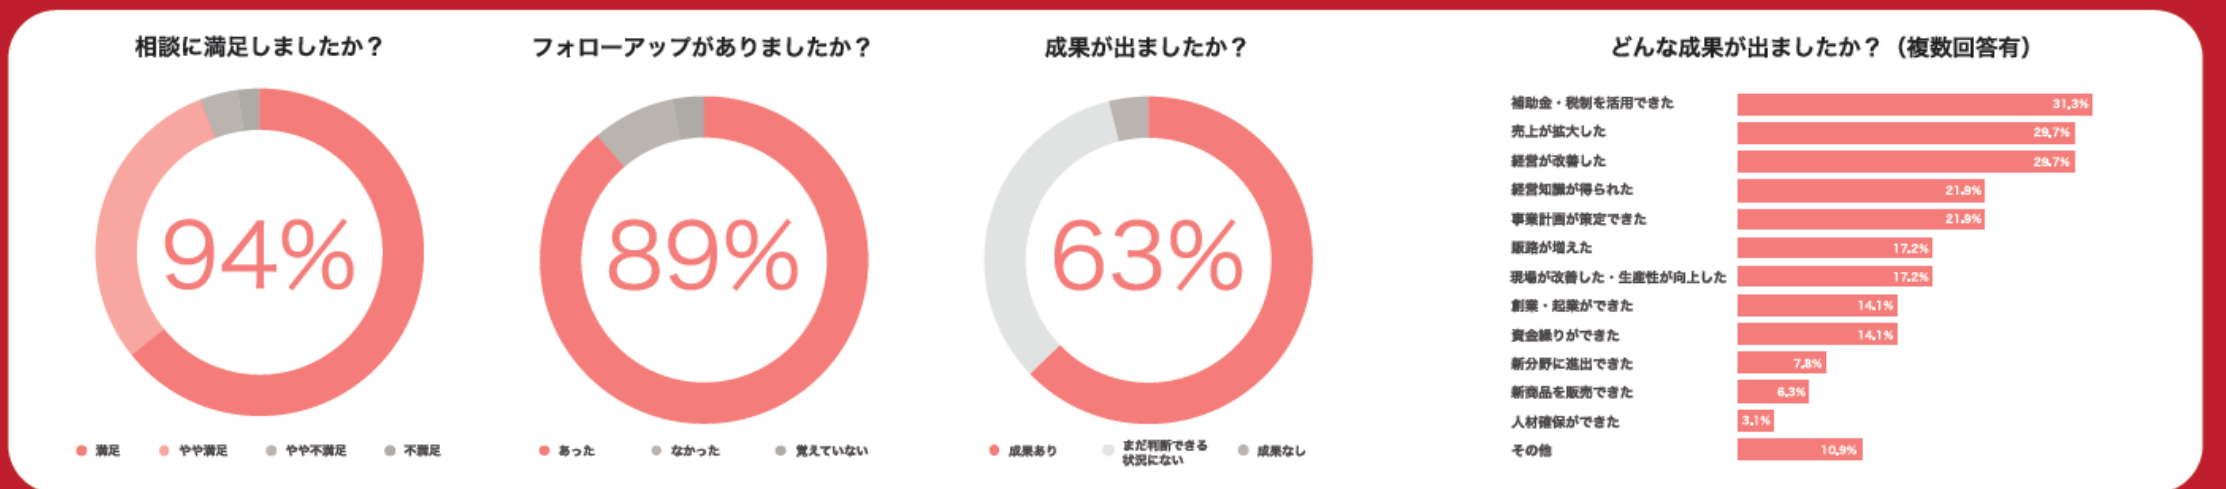

満足度調査結果

MIYAGI YOROZU

www.yorozu.miyagi-fsci.or.jp

相談のお申し込みはこちら 【相談対応時間】 平日 9:00-17:00

TEL 022-393-8044

中小企業庁受託事業 宮城県よろず支援拠点 **みやぎよろず** 検索

サテライトオフィス上杉 〒980-0011 仙台市青葉区上杉1-16-8 プロスペール本田3F

出張相談会やセミナー情報は
よろず Web をご覧下さい↓